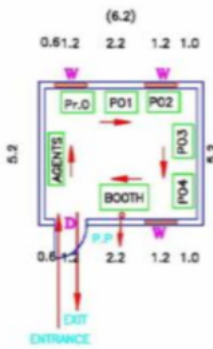

வாக்காளர் பதிவு அலுவலரின்
கையொப்பம்

Nazri Naksha

Google Map View

Polling Station Building Front View

Polling Station Front View

Cad View

Key MAP View

1 பெயர் : ராதாபாய் கணவர் பெயர் : ரங்கசாமி வீட்டு எண் : 1 வயது : 76 பாலினம் : பெண் Photo is available	MTJ1188705	2 பெயர் : சுப்பிரமணியன் தந்தை பெயர் : கைக்கடாண்ட நாடார் வீட்டு எண் : 1 வயது : 75 பாலினம் : ஆண் Photo is available	IXT1373877	3 பெயர் : கணேஷ்ராஜன் தந்தை பெயர் : சுப்பிரமணியன் வீட்டு எண் : 1 வயது : 39 பாலினம் : ஆண் Photo is available	IXT1373851
4 பெயர் : வனிதா கணவர் பெயர் : கணேஷ்ராஜன் வீட்டு எண் : 1 வயது : 37 பாலினம் : பெண் Photo is available	IXT1229236	5 பெயர் : கார்த்திக் தந்தை பெயர் : ஸ்ரீதர் வீட்டு எண் : 1 வயது : 34 பாலினம் : ஆண் Photo is available	IXT1009067	6 பெயர் : சரளா கணவர் பெயர் : அர்சுனன் வீட்டு எண் : 2 வயது : 52 பாலினம் : பெண் Photo is available	MTJ2900017
7 பெயர் : சுகுமார் தந்தை பெயர் : சரளா வீட்டு எண் : 2 வயது : 37 பாலினம் : ஆண் Photo is available	MTJ4302352	# 8 பெயர் : சங்கீதா தந்தை பெயர் : கோட்டேஸ்வரன் வீட்டு எண் : எண் 2 கலைஞர் நகர் வயது : 24 பாலினம் : பெண் Photo is available	IXT2390359	9 பெயர் : சந்திரன் தந்தை பெயர் : ராஜகோபால் வீட்டு எண் : 3 வயது : 53 பாலினம் : ஆண் Photo is available	MTJ2899375
10 பெயர் : ச அமுதா கணவர் பெயர் : சந்திரன் வீட்டு எண் : 3 வயது : 42 பாலினம் : பெண் Photo is available	IXT0420133	11 பெயர் : ஆஷா கணவர் பெயர் : கோபிநாத் வீட்டு எண் : 3-27 வயது : 39 பாலினம் : பெண் Photo is available	IXT0389049	12 பெயர் : காமாட்சி கணவர் பெயர் : சுப்பிரமணியன் வீட்டு எண் : 4 வயது : 81 பாலினம் : பெண் Photo is available	IXT0608786
13 பெயர் : சரஸ்வதி கணவர் பெயர் : சந்திரபாபு வீட்டு எண் : 4 வயது : 63 பாலினம் : பெண் Photo is available	IXT2048502	14 பெயர் : மதன் ராஜ் தந்தை பெயர் : சந்திரபாபு வீட்டு எண் : 4 வயது : 35 பாலினம் : ஆண் Photo is available	IXT0169037	15 பெயர் : ஸ்ரீதர் தந்தை பெயர் : வடிவேல்ஆச்சாரி வீட்டு எண் : 5 வயது : 61 பாலினம் : ஆண் Photo is available	IXT2048437
16 பெயர் : குமார் தந்தை பெயர் : வடிவேல் வீட்டு எண் : 5 வயது : 59 பாலினம் : ஆண் Photo is available	MTJ4131520	17 பெயர் : லட்சுமி கணவர் பெயர் : ஸ்ரீதர் வீட்டு எண் : 5 வயது : 59 பாலினம் : பெண் Photo is available	IXT1293018	18 பெயர் : பாகுரா கணவர் பெயர் : குமார் வீட்டு எண் : 5 வயது : 54 பாலினம் : பெண் Photo is available	MTJ4217188
19 பெயர் : அம்பிகா கணவர் பெயர் : சேகர் வீட்டு எண் : 5 வயது : 52 பாலினம் : பெண் Photo is available	IXT0420125	20 பெயர் : ஸ்ரீதேவி தந்தை பெயர் : ஸ்ரீதர் வீட்டு எண் : 5 வயது : 30 பாலினம் : ஆண் Photo is available	IXT1149038	21 பெயர் : நரேந்தர் தந்தை பெயர் : சேகர் வீட்டு எண் : 5 வயது : 28 பாலினம் : ஆண் Photo is available	IXT1229574
22 பெயர் : மகாலட்சுமி .கு தந்தை பெயர் : குமார்.வீ வீட்டு எண் : 5 வயது : 23 பாலினம் : பெண் Photo is available	IXT2394716	23 பெயர் : மகாலிங்கம் தந்தை பெயர் : சுடவைமணி வீட்டு எண் : 6 வயது : 76 பாலினம் : ஆண் Photo is available	IXT2048445	24 பெயர் : இந்திரா தந்தை பெயர் : மகாலிங்கம் வீட்டு எண் : 6 வயது : 43 பாலினம் : பெண் Photo is available	MTJ2901247
25 பெயர் : பிரபு தந்தை பெயர் : மகாலிங்கம் வீட்டு எண் : 6 வயது : 42 பாலினம் : ஆண் Photo is available	MTJ4217196	26 பெயர் : நிர்மல் குமார் தந்தை பெயர் : பாரதி வீட்டு எண் : 7 வயது : 37 பாலினம் : ஆண் Photo is available	IXT2258879	27 பெயர் : ராணி கணவர் பெயர் : ஜகநாதன் வீட்டு எண் : 9 வயது : 56 பாலினம் : பெண் Photo is available	IXT2048486
28 பெயர் : சிவகுமார் ஜெ தந்தை பெயர் : ஜெகன்னாதன் வீட்டு எண் : 9 வயது : 38 பாலினம் : ஆண் Photo is available	IXT0419937	29 பெயர் : நந்தகுமார் தந்தை பெயர் : ஜெகன்னாதன் வீட்டு எண் : 9 வயது : 34 பாலினம் : ஆண் Photo is available	IXT0639211	30 பெயர் : ஜெயந்தி கணவர் பெயர் : ஹரிஹரன் வீட்டு எண் : 13-321 வயது : 42 பாலினம் : பெண் Photo is available	IXT0870758