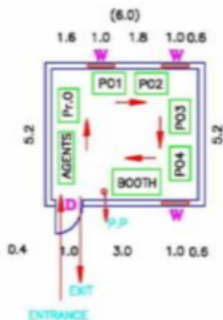

Google Map View

Polling Station Building Front View

Polling Station Front View

Cad View

Key MAP View

சட்டமன்றத் தொகுதியின் எண் மற்றும் பெயர் : 4-திருவள்ளூர்  
பிரிவு எண் மற்றும் பெயர் 1-திருவள்ளூர் (டி), ம்.ஜி.நா.கர் 17தெரு (வஆர்ட் -23)