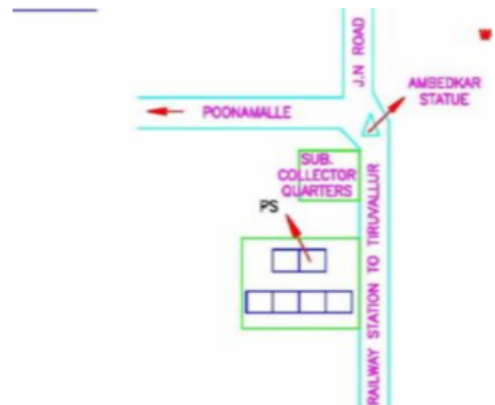

Key MAP View