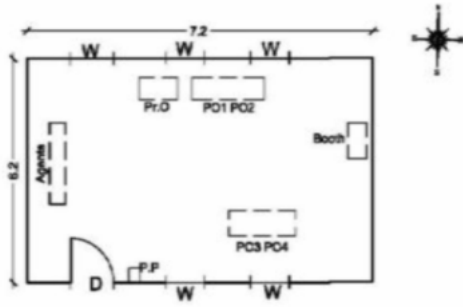

Google Map View

Polling Station Building Front View

Polling Station Front View

Cad View

Key MAP View

சட்டமன்றத் தொகுதியின் எண் மற்றும் பெயர் : 4-திருவள்ளூர்
பிரிவு எண் மற்றும் பெயர் 1-வீரராகவபுரம் (ஊ), நாகத்தாங்கல் (வார்டு-4)