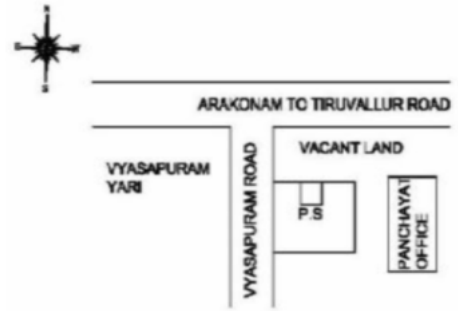

Google Map View

Polling Station Building Front View

Polling Station Front View

Cad View

Key MAP View

சட்டமன்றத் தொகுதியின் எண் மற்றும் பெயர் : 4-திருவள்ளூர்
பிரிவு எண் மற்றும் பெயர் 1-வீரராகவபுரம் (ஊ), நாகத்தாங்கல் (வார்டு-4)