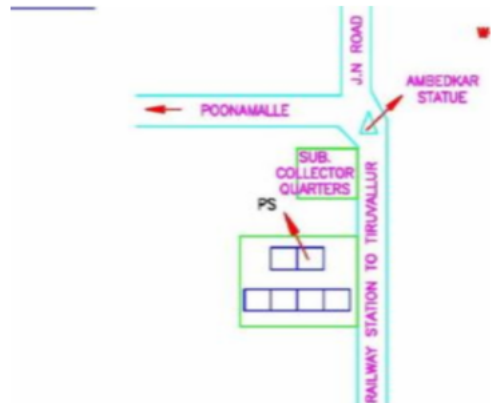

Google Map View

Polling Station Building Front View

Polling Station Front View

Cad View

Key MAP View

1 பெயர் : பன்னீர் செல்வம் தந்தை பெயர்: வீரா சாமி வீட்டு எண் : 82/2 வயது : 62 பாலினம் : ஆண்	IXT1526417 Photo is available	2 பெயர் : தனஞ்செழியன் தந்தை பெயர்: பனீர் செல்வம் வீட்டு எண் : 82/2 வயது : 37 பாலினம் : ஆண்	IXT1504000 Photo is available	3 பெயர் : விநாயகம் தந்தை பெயர்: சீனிவாசன் வீட்டு எண் : 82-4 வயது : 52 பாலினம் : ஆண்	IXT0087023 Photo is available
4 பெயர் : பொன்மணி கணவர் பெயர்: விநாயகம் வீட்டு எண் : 82-4 வயது : 51 பாலினம் : பெண்	IXT0087031 Photo is available	5 பெயர் : காந்திபதி தந்தை பெயர்: மகேந்திரன் வீட்டு எண் : 82-4 வயது : 47 பாலினம் : ஆண்	IXT0169516 Photo is available	6 பெயர் : லதா கணவர் பெயர்: சாந்திபதி வீட்டு எண் : 82-4 வயது : 43 பாலினம் : பெண்	IXT0169524 Photo is available
7 பெயர் : முத்து தந்தை பெயர்: குப்புசாமி வீட்டு எண் : 82-4 வயது : 39 பாலினம் : ஆண்	IXT0723940 Photo is available	8 பெயர் : பிரபாகரன் தந்தை பெயர்: ஜெயகுமார் வீட்டு எண் : 82-4 வயது : 37 பாலினம் : ஆண்	MTJ4183893 Photo is available	9 பெயர் : விஜயலட்சுமி கணவர் பெயர்: பிரபாகரன் வீட்டு எண் : 82-4 வயது : 34 பாலினம் : பெண்	IXT1230093 Photo is available
10 பெயர் : தீபிகா கணவர் பெயர்: கரிகாலன் வீட்டு எண் : 82/4 வயது : 33 பாலினம் : பெண்	IXT2312759 Photo is available	11 பெயர் : வேல்முருகன் தந்தை பெயர்: காந்திபதி வீட்டு எண் : 82/4 வயது : 25 பாலினம் : ஆண்	IXT2312536 Photo is available	12 பெயர் : ஜெயபிரியா தந்தை பெயர்: விநாயகம் வீட்டு எண் : 82/4 வயது : 22 பாலினம் : பெண்	IXT2632826 Photo is available
13 பெயர் : யுவராஜன் கா தந்தை பெயர்: காந்திபாத்தி ம வீட்டு எண் : 82/4 வயது : 21 பாலினம் : ஆண்	IXT2544252 Photo is available	14 பெயர் : மோகன் தந்தை பெயர்: துரைசாமி வீட்டு எண் : 83 வயது : 76 பாலினம் : ஆண்	IXT2022895 Photo is available	15 பெயர் : ஈஸ்வரி கணவர் பெயர்: மோகன் வீட்டு எண் : 83 வயது : 64 பாலினம் : பெண்	MTJ4253266 Photo is available
16 பெயர் : சரவணன் தந்தை பெயர்: மோகன் வீட்டு எண் : 83 வயது : 46 பாலினம் : ஆண்	MTJ2907194 Photo is available	17 பெயர் : அசோக்குமார் தாயின் பெயர்: ஈஸ்வரி வீட்டு எண் : 83 வயது : 43 பாலினம் : ஆண்	IXT0087106 Photo is available	18 பெயர் : நாகேஸ்வரி கணவர் பெயர்: சரவணன் வீட்டு எண் : 83 வயது : 40 பாலினம் : பெண்	IXT0782805 Photo is available
19 பெயர் : ஷீலா கணவர் பெயர்: மோகன் வீட்டு எண் : 83 வயது : 40 பாலினம் : பெண்	IXT1095389 Photo is available	20 பெயர் : சந்தியா தந்தை பெயர்: மோகன் வீட்டு எண் : 83 வயது : 34 பாலினம் : பெண்	IXT1095595 Photo is available	21 பெயர் : கோபிநாத் தந்தை பெயர்: மோகன் வீட்டு எண் : 83 வயது : 24 பாலினம் : ஆண்	IXT2365815 Photo is available
22 பெயர் : முனுசாமி தந்தை பெயர்: காளப்பரெட்டி வீட்டு எண் : 84 வயது : 77 பாலினம் : ஆண்	MTJ3440989 Photo is available	23 பெயர் : ஜெயா கணவர் பெயர்: ஆறுமுகம் வீட்டு எண் : 84 வயது : 75 பாலினம் : பெண்	MTJ2903904 Photo is available	24 பெயர் : சேகர் மா தந்தை பெயர்: மாணிக்கரெட்டி வீட்டு எண் : 84 வயது : 66 பாலினம் : ஆண்	IXT2022903 Photo is available
25 பெயர் : பாண்டிரங்கம் தந்தை பெயர்: காளப்பரெட்டி வீட்டு எண் : 84 வயது : 62 பாலினம் : ஆண்	MTJ2904225 Photo is available	26 பெயர் : பாக்கியம் கணவர் பெயர்: ஞானசேகரன் வீட்டு எண் : 84 வயது : 61 பாலினம் : பெண்	IXT2022911 Photo is available	27 பெயர் : ராமலுர்த்தி தந்தை பெயர்: மாணிக்கரெட்டி வீட்டு எண் : 84 வயது : 60 பாலினம் : ஆண்	IXT2022929 Photo is available
28 பெயர் : விஜயா கணவர் பெயர்: ராமலுர்த்தி வீட்டு எண் : 84 வயது : 56 பாலினம் : பெண்	IXT2022937 Photo is available	29 பெயர் : முரளி தந்தை பெயர்: முனுசாமி வீட்டு எண் : 84 வயது : 43 பாலினம் : ஆண்	MTJ1445204 Photo is available	30 பெயர் : கிருஷ்ணவேணி தந்தை பெயர்: ஞானசேகரன் வீட்டு எண் : 84 வயது : 42 பாலினம் : பெண்	MTJ4253282 Photo is available