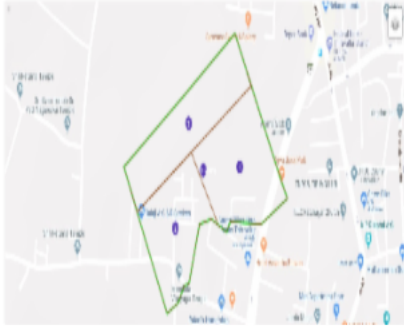

Nazri Naksha