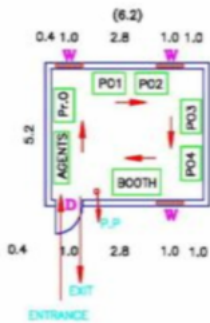

Google Map View

Polling Station Building Front View

Polling Station Front View

Cad View

Key MAP View

1 பெயர் : பன்னீர் செல்வம் தந்தை பெயர்: வீரா சாமி வீட்டு எண் : 82/2 வயது : 62 பாலினம் : ஆண்	IXT1526417 Photo is available	2 பெயர் : தனஞ்செழியன் தந்தை பெயர்: பனீர் செல்வம் வீட்டு எண் : 82/2 வயது : 37 பாலினம் : ஆண்	IXT1504000 Photo is available	3 பெயர் : விநாயகம் தந்தை பெயர்: சீனிவாசன் வீட்டு எண் : 82-4 வயது : 52 பாலினம் : ஆண்	IXT0087023 Photo is available
4 பெயர் : பொன்மணி கணவர் பெயர்: விநாயகம் வீட்டு எண் : 82-4 வயது : 51 பாலினம் : பெண்	IXT0087031 Photo is available	5 பெயர் : காந்திபதி தந்தை பெயர்: மகேந்திரன் வீட்டு எண் : 82-4 வயது : 47 பாலினம் : ஆண்	IXT0169516 Photo is available	6 பெயர் : லதா கணவர் பெயர்: சாந்திபதி வீட்டு எண் : 82-4 வயது : 43 பாலினம் : பெண்	IXT0169524 Photo is available
7 பெயர் : முத்து தந்தை பெயர்: குப்புசாமி வீட்டு எண் : 82-4 வயது : 39 பாலினம் : ஆண்	IXT0723940 Photo is available	8 பெயர் : பிரபாகரன் தந்தை பெயர்: ஜெயகுமார் வீட்டு எண் : 82-4 வயது : 37 பாலினம் : ஆண்	MTJ4183893 Photo is available	9 பெயர் : விஜயலட்சுமி கணவர் பெயர்: பிரபாகரன் வீட்டு எண் : 82-4 வயது : 34 பாலினம் : பெண்	IXT1230093 Photo is available
10 பெயர் : தீபிகா கணவர் பெயர்: கரிகாலன் வீட்டு எண் : 82/4 வயது : 33 பாலினம் : பெண்	IXT2312759 Photo is available	11 பெயர் : வேல்முருகன் தந்தை பெயர்: காந்திபதி வீட்டு எண் : 82/4 வயது : 25 பாலினம் : ஆண்	IXT2312536 Photo is available	12 பெயர் : ஜெயபிரியா தந்தை பெயர்: விநாயகம் வீட்டு எண் : 82/4 வயது : 22 பாலினம் : பெண்	IXT2632826 Photo is available
13 பெயர் : யுவராஜன் கா தந்தை பெயர்: காந்திபாத்தி ம வீட்டு எண் : 82/4 வயது : 21 பாலினம் : ஆண்	IXT2544252 Photo is available	14 பெயர் : மோகன் தந்தை பெயர்: துரைசாமி வீட்டு எண் : 83 வயது : 76 பாலினம் : ஆண்	IXT2022895 Photo is available	15 பெயர் : ஈஸ்வரி கணவர் பெயர்: மோகன் வீட்டு எண் : 83 வயது : 64 பாலினம் : பெண்	MTJ4253266 Photo is available
16 பெயர் : சரவணன் தந்தை பெயர்: மோகன் வீட்டு எண் : 83 வயது : 46 பாலினம் : ஆண்	MTJ2907194 Photo is available	17 பெயர் : அசோக்குமார் தாயின் பெயர்: ஈஸ்வரி வீட்டு எண் : 83 வயது : 43 பாலினம் : ஆண்	IXT0087106 Photo is available	18 பெயர் : நாகேஸ்வரி கணவர் பெயர்: சரவணன் வீட்டு எண் : 83 வயது : 40 பாலினம் : பெண்	IXT0782805 Photo is available
19 பெயர் : ஷீலா கணவர் பெயர்: மோகன் வீட்டு எண் : 83 வயது : 40 பாலினம் : பெண்	IXT1095389 Photo is available	20 பெயர் : சந்தியா தந்தை பெயர்: மோகன் வீட்டு எண் : 83 வயது : 34 பாலினம் : பெண்	IXT1095595 Photo is available	21 பெயர் : கோபிநாத் தந்தை பெயர்: மோகன் வீட்டு எண் : 83 வயது : 24 பாலினம் : ஆண்	IXT2365815 Photo is available
22 பெயர் : முனுசாமி தந்தை பெயர்: காளப்பரெட்டி வீட்டு எண் : 84 வயது : 77 பாலினம் : ஆண்	MTJ3440989 Photo is available	23 பெயர் : ஜெயா கணவர் பெயர்: ஆறுமுகம் வீட்டு எண் : 84 வயது : 75 பாலினம் : பெண்	MTJ2903904 Photo is available	24 பெயர் : சேகர் மா தந்தை பெயர்: மாணிக்கரெட்டி வீட்டு எண் : 84 வயது : 66 பாலினம் : ஆண்	IXT2022903 Photo is available
25 பெயர் : பாண்டிரங்கம் தந்தை பெயர்: காளப்பரெட்டி வீட்டு எண் : 84 வயது : 62 பாலினம் : ஆண்	MTJ2904225 Photo is available	26 பெயர் : பாக்கியம் கணவர் பெயர்: ஞானசேகரன் வீட்டு எண் : 84 வயது : 61 பாலினம் : பெண்	IXT2022911 Photo is available	27 பெயர் : ராமலுர்த்தி தந்தை பெயர்: மாணிக்கரெட்டி வீட்டு எண் : 84 வயது : 60 பாலினம் : ஆண்	IXT2022929 Photo is available
28 பெயர் : விஜயா கணவர் பெயர்: ராமலுர்த்தி வீட்டு எண் : 84 வயது : 56 பாலினம் : பெண்	IXT2022937 Photo is available	29 பெயர் : முரளி தந்தை பெயர்: முனுசாமி வீட்டு எண் : 84 வயது : 43 பாலினம் : ஆண்	MTJ1445204 Photo is available	30 பெயர் : கிருஷ்ணவேணி தந்தை பெயர்: ஞானசேகரன் வீட்டு எண் : 84 வயது : 42 பாலினம் : பெண்	MTJ4253282 Photo is available