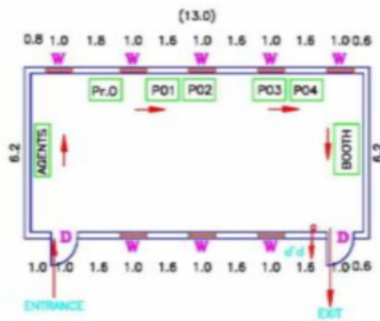

Google Map View

Polling Station Building Front View

Polling Station Front View

Cad View

Key MAP View

1 பெயர் : நரசிம்மன் தந்தை பெயர்: மாணிக்கம் வீட்டு எண் : 1 வயது : 73 பாலினம் : ஆண் Photo is available	IXT2359503	2 பெயர் : கிரிஜா கணவர் பெயர்: நரசிம்மன் வீட்டு எண் : 1 வயது : 70 பாலினம் : பெண் Photo is available	IXT2027423	3 பெயர் : கார்த்திகேயன் தந்தை பெயர்: பெரியசாமி வீட்டு எண் : 1 வயது : 49 பாலினம் : ஆண் Photo is available	IXT0391813
4 பெயர் : கோபிநாதன் தந்தை பெயர்: நரசிம்மன் வீட்டு எண் : 1 வயது : 46 பாலினம் : ஆண் Photo is available	MTJ4218046	5 பெயர் : பூர்ணிமா கணவர் பெயர்: கார்த்திகேயன் வீட்டு எண் : 1 வயது : 41 பாலினம் : பெண் Photo is available	IXT0391839	6 பெயர் : குணசுந்தரி கணவர் பெயர்: சுரேஷ்பாபு வீட்டு எண் : 1 வயது : 40 பாலினம் : பெண் Photo is available	IXT0391805
7 பெயர் : சரஸ்வதி தந்தை பெயர்: கோபால் வீட்டு எண் : 1 வயது : 40 பாலினம் : பெண் Photo is available	IXT0609974	8 பெயர் : குணசுந்தரி கணவர் பெயர்: பாலகிருஷ்ணன் வீட்டு எண் : 1 வயது : 32 பாலினம் : பெண் Photo is available	IXT1012418	9 பெயர் : சந்தியா குபெந்திரன் தந்தை பெயர்: குபெந்திரன் வீட்டு எண் : 1 வயது : 30 பாலினம் : பெண் Photo is available	IXT1012343
10 பெயர் : ரேவதி கணவர் பெயர்: கோபிநாதன் வீட்டு எண் : 1-1 வயது : 42 பாலினம் : பெண் Photo is available	IXT0087981	11 பெயர் : கமலா கணவர் பெயர்: கன்னியப்பன் வீட்டு எண் : 2 வயது : 76 பாலினம் : பெண் Photo is available	IXT2027456	12 பெயர் : முருகன் தந்தை பெயர்: சின்னப்பரெட்டி வீட்டு எண் : 2 வயது : 76 பாலினம் : ஆண் Photo is available	IXT2027464
13 பெயர் : சாந்தி கணவர் பெயர்: சீனிவாசன் வீட்டு எண் : 2 வயது : 62 பாலினம் : பெண் Photo is available	MTJ4253654	14 பெயர் : துளசி கணவர் பெயர்: முருகன் வீட்டு எண் : 2 வயது : 61 பாலினம் : பெண் Photo is available	IXT2027480	15 பெயர் : மஞ்சளா கணவர் பெயர்: செல்வராஜ் வீட்டு எண் : 2 வயது : 54 பாலினம் : பெண் Photo is available	MTJ3461779
16 பெயர் : மாரிமுத்து தந்தை பெயர்: கன்னியப்பன் வீட்டு எண் : 2 வயது : 54 பாலினம் : ஆண் Photo is available	IXT2027506	17 பெயர் : குமார் தந்தை பெயர்: ஜெயராமன் வீட்டு எண் : 2 வயது : 48 பாலினம் : ஆண் Photo is available	IXT2027514	18 பெயர் : உமா தந்தை பெயர்: முருகன் வீட்டு எண் : 2 வயது : 45 பாலினம் : பெண் Photo is available	MTJ3461639
19 பெயர் : ராஜேந்திரன் தந்தை பெயர்: சீனிவாசன் வீட்டு எண் : 2 வயது : 43 பாலினம் : ஆண் Photo is available	MTJ2932267	20 பெயர் : அன்பரசு தந்தை பெயர்: முருகன் வீட்டு எண் : 2 வயது : 41 பாலினம் : ஆண் Photo is available	MTJ2932218	#2 21 பெயர் : ஜெயலக்ஷ்மி ம தந்தை பெயர்: மாரிமுத்து வீட்டு எண் : 23 வயது : 41 பாலினம் : பெண் Photo is available	MTJ4228003
22 பெயர் : அக்பர் பாஷா தந்தை பெயர்: அமீது அமீத வீட்டு எண் : 2c வயது : 37 பாலினம் : ஆண் Photo is available	IXT2312874	23 பெயர் : பாதிமா கணவர் பெயர்: அக்பர் பாஷா வீட்டு எண் : 2C வயது : 36 பாலினம் : பெண் Photo is available	IXT1375039	24 பெயர் : ரகுபதி தந்தை பெயர்: ராகவன் வீட்டு எண் : 3 வயது : 68 பாலினம் : ஆண் Photo is available	IXT2027522
25 பெயர் : ராஜி கணவர் பெயர்: ரகுபதி வீட்டு எண் : 3 வயது : 52 பாலினம் : பெண் Photo is available	IXT2027530	26 பெயர் : பிரபாகரன் தந்தை பெயர்: சீனிவாசன் வீட்டு எண் : 3 வயது : 47 பாலினம் : ஆண் Photo is available	MTJ2932309	27 பெயர் : பிரேமலதா தந்தை பெயர்: ரகுபதி வீட்டு எண் : 3 வயது : 39 பாலினம் : பெண் Photo is available	MTJ4184412
28 பெயர் : குணசீலன் தந்தை பெயர்: ரகுபதி வீட்டு எண் : 3 வயது : 38 பாலினம் : ஆண் Photo is available	MTJ4184404	29 பெயர் : பரிமளா தேவி கணவர் பெயர்: குமரவேல் வீட்டு எண் : 5-5 வயது : 52 பாலினம் : பெண் Photo is available	IXT0609909	30 பெயர் : செல்லம்மாள் கணவர் பெயர்: கன்னியப்பன் வீட்டு எண் : 6 வயது : 81 பாலினம் : பெண் Photo is available	IXT2027589