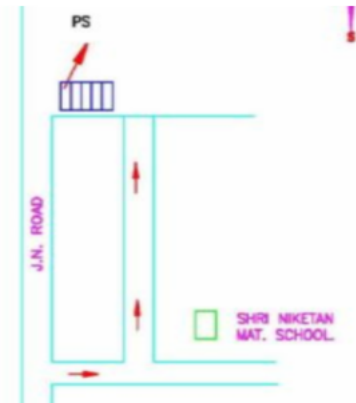

Google Map View

Polling Station Building Front View

Polling Station Front View

Cad View

Key MAP View

1 பெயர் : சுதாகர் தந்தை பெயர்: சுந்தரம் வீட்டு எண் : 1 வயது : 40 பாலினம் : ஆண் Photo is available	IXT1096650	2 பெயர் : சுரேஷ் தந்தை பெயர்: பூங்காவனம் வீட்டு எண் : 1 வயது : 40 பாலினம் : ஆண் Photo is available	IXT1231190	3 பெயர் : நதியா கணவர் பெயர்: சுதாகர் வீட்டு எண் : 1 வயது : 39 பாலினம் : பெண் Photo is available	IXT1096643
4 பெயர் : சாலினி தந்தை பெயர்: குணசேகரன் வீட்டு எண் : 1 வயது : 35 பாலினம் : பெண் Photo is available	IXT0836478	5 பெயர் : சுகன்யா கணவர் பெயர்: முரளி வீட்டு எண் : 1 வயது : 32 பாலினம் : பெண் Photo is available	IXT1014026	6 பெயர் : மாத்தம்மாள் தந்தை பெயர்: குமார் வீட்டு எண் : 1 வயது : 30 பாலினம் : பெண் Photo is available	IXT1295724
7 பெயர் : கன்னியம்மாள்.மு கணவர் பெயர்: முருகன் வீட்டு எண் : 1 வயது : 27 பாலினம் : பெண் Photo is available	IXT2364644	8 பெயர் : இதயலா தந்தை பெயர்: மீராசா வீட்டு எண் : 1/18 வயது : 67 பாலினம் : ஆண் Photo is available	IXT1537836	9 பெயர் : உஷை ஜாபா தந்தை பெயர்: இதயலா வீட்டு எண் : 1/18 வயது : 38 பாலினம் : ஆண் Photo is available	IXT1538099
10 பெயர் : மீனா கணவர் பெயர்: பூங்காவனம் வீட்டு எண் : 2 வயது : 54 பாலினம் : பெண் Photo is available	IXT1295583	11 பெயர் : மாணிக்கம்.பூ தந்தை பெயர்: பூங்காவனம் வீட்டு எண் : 2 வயது : 31 பாலினம் : ஆண் Photo is available	IXT2382950	12 பெயர் : அஜித் .பூ தந்தை பெயர்: பூங்காவனம் வீட்டு எண் : 2 வயது : 29 பாலினம் : ஆண் Photo is available	IXT2372019
13 பெயர் : கீதா.மா கணவர் பெயர்: மாணிக்கம் வீட்டு எண் : 2 வயது : 29 பாலினம் : பெண் Photo is available	IXT2382109	14 பெயர் : ரவி தந்தை பெயர்: கோபால் வீட்டு எண் : 3 வயது : 54 பாலினம் : ஆண் Photo is available	IXT1231422	15 பெயர் : நாகம்மா கணவர் பெயர்: வெங்கடமுனி வீட்டு எண் : 4 வயது : 69 பாலினம் : பெண் Photo is available	MTJ4026076
16 பெயர் : சரவணன் வே தாயின் பெயர்: வீரம்மா வே வீட்டு எண் : 5 வயது : 20 பாலினம் : ஆண் Photo is available	IXT2721678	17 பெயர் : நவீன் தாயின் பெயர்: ராஜி வீட்டு எண் : 6 வயது : 29 பாலினம் : ஆண் Photo is available	IXT2264737	18 பெயர் : தீபா கா கணவர் பெயர்: கபாலி வீட்டு எண் : 7/1 வயது : 40 பாலினம் : பெண் Photo is available	IXT2501963
19 பெயர் : பசுபதி க தந்தை பெயர்: கனேசன் வீட்டு எண் : 8 வயது : 32 பாலினம் : ஆண் Photo is available	IXT1295146	20 பெயர் : சுதாகர் தந்தை பெயர்: கோவிந்தராசு வீட்டு எண் : 8/1 வயது : 46 பாலினம் : ஆண் Photo is available	MNY2208049	21 பெயர் : அமுதா தந்தை பெயர்: சுதாசர் வீட்டு எண் : 8/1 வயது : 43 பாலினம் : பெண் Photo is available	IKA0286773
22 பெயர் : பாகதூர பாஷா இதரர் பெயர்: பாஷா நிஷா வீட்டு எண் : 8 ஏருலர் கோலாநீ பேரியாகோ வயது : 38 பாலினம் : ஆண் Photo is available	IXT1552546	23 பெயர் : சரிதாபானு ச இதரர் பெயர்: பஹாதூர் பாஷ ச வீட்டு எண் : 9 வயது : 57 பாலினம் : பெண் Photo is available	IXT2720746	24 பெயர் : குமார் வே இதரர் பெயர்: ராஜேஷ்வரி பி வீட்டு எண் : 9 வயது : 50 பாலினம் : ஆண் Photo is available	IXT2721652
25 பெயர் : ராஜேஸ்வரி கணவர் பெயர்: குமார் வீட்டு எண் : 9 வயது : 47 பாலினம் : பெண் Photo is available	IXT0835793	26 பெயர் : வெங்கடேசுலு தந்தை பெயர்: பரசராமன் வீட்டு எண் : 9 வயது : 39 பாலினம் : ஆண் Photo is available	IXT1427087	27 பெயர் : ரஹாமத் நிஷா தந்தை பெயர்: பாகதூர் பாஷா வீட்டு எண் : 9 வயது : 33 பாலினம் : பெண் Photo is available	IXT1374909
28 பெயர் : செங்கல்ராயன் தந்தை பெயர்: ஏகாம்பரம் வீட்டு எண் : 10 வயது : 54 பாலினம் : ஆண் Photo is available	MTJ2926186	29 பெயர் : ராஜம்மாள் தந்தை பெயர்: செங்கல்ராயன் வீட்டு எண் : 10 வயது : 52 பாலினம் : பெண் Photo is available	MTJ2926178	30 பெயர் : பாஸ்கர் தந்தை பெயர்: குட்டி வீட்டு எண் : 12 வயது : 50 பாலினம் : ஆண் Photo is available	IXT1096544