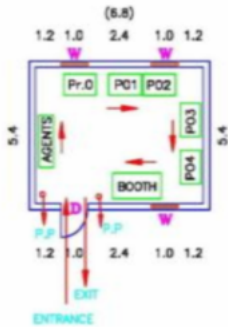

Google Map View

Polling Station Building Front View

Polling Station Front View

Cad View

Key MAP View

1 பெயர் : சுதாகர் தந்தை பெயர்: சுந்தரம் வீட்டு எண் : 1 வயது : 40 பாலினம் : ஆண் Photo is available	IXT1096650	2 பெயர் : சுரேஷ் தந்தை பெயர்: பூங்காவனம் வீட்டு எண் : 1 வயது : 40 பாலினம் : ஆண் Photo is available	IXT1231190	3 பெயர் : நதியா கணவர் பெயர்: சுதாகர் வீட்டு எண் : 1 வயது : 39 பாலினம் : பெண் Photo is available	IXT1096643
4 பெயர் : சாலினி தந்தை பெயர்: குணசேகரன் வீட்டு எண் : 1 வயது : 35 பாலினம் : பெண் Photo is available	IXT0836478	5 பெயர் : சுகன்யா கணவர் பெயர்: முரளி வீட்டு எண் : 1 வயது : 32 பாலினம் : பெண் Photo is available	IXT1014026	6 பெயர் : மாத்தம்மாள் தந்தை பெயர்: குமார் வீட்டு எண் : 1 வயது : 30 பாலினம் : பெண் Photo is available	IXT1295724
7 பெயர் : கன்னியம்மாள்.மு கணவர் பெயர்: முருகன் வீட்டு எண் : 1 வயது : 27 பாலினம் : பெண் Photo is available	IXT2364644	8 பெயர் : இதயலா தந்தை பெயர்: மீராசா வீட்டு எண் : 1/18 வயது : 67 பாலினம் : ஆண் Photo is available	IXT1537836	9 பெயர் : உஷை ஜாபா தந்தை பெயர்: இதயலா வீட்டு எண் : 1/18 வயது : 38 பாலினம் : ஆண் Photo is available	IXT1538099
10 பெயர் : மீனா கணவர் பெயர்: பூங்காவனம் வீட்டு எண் : 2 வயது : 54 பாலினம் : பெண் Photo is available	IXT1295583	11 பெயர் : மாணிக்கம்.பூ தந்தை பெயர்: பூங்காவனம் வீட்டு எண் : 2 வயது : 31 பாலினம் : ஆண் Photo is available	IXT2382950	12 பெயர் : அஜித் .பூ தந்தை பெயர்: பூங்காவனம் வீட்டு எண் : 2 வயது : 29 பாலினம் : ஆண் Photo is available	IXT2372019
13 பெயர் : கீதா.மா கணவர் பெயர்: மாணிக்கம் வீட்டு எண் : 2 வயது : 29 பாலினம் : பெண் Photo is available	IXT2382109	14 பெயர் : ரவி தந்தை பெயர்: கோபால் வீட்டு எண் : 3 வயது : 54 பாலினம் : ஆண் Photo is available	IXT1231422	15 பெயர் : நாகம்மா கணவர் பெயர்: வெங்கடமுனி வீட்டு எண் : 4 வயது : 69 பாலினம் : பெண் Photo is available	MTJ4026076
16 பெயர் : சரவணன் வே தாயின் பெயர்: வீரம்மா வே வீட்டு எண் : 5 வயது : 20 பாலினம் : ஆண் Photo is available	IXT2721678	17 பெயர் : நவீன் தாயின் பெயர்: ராஜி வீட்டு எண் : 6 வயது : 29 பாலினம் : ஆண் Photo is available	IXT2264737	18 பெயர் : தீபா கா கணவர் பெயர்: கபாலி வீட்டு எண் : 7/1 வயது : 40 பாலினம் : பெண் Photo is available	IXT2501963
19 பெயர் : பசுபதி க தந்தை பெயர்: கனேசன் வீட்டு எண் : 8 வயது : 32 பாலினம் : ஆண் Photo is available	IXT1295146	20 பெயர் : சுதாகர் தந்தை பெயர்: கோவிந்தராசு வீட்டு எண் : 8/1 வயது : 46 பாலினம் : ஆண் Photo is available	MNY2208049	21 பெயர் : அமுதா தந்தை பெயர்: சுதாசர் வீட்டு எண் : 8/1 வயது : 43 பாலினம் : பெண் Photo is available	IKA0286773
22 பெயர் : பாகதூர பாஷா இதரர் பெயர்: பாஷா நிஷா வீட்டு எண் : 8 ஏருலர் கோலாநீ பேரியாகோ வயது : 38 பாலினம் : ஆண் Photo is available	IXT1552546	23 பெயர் : சரிதாபானு ச இதரர் பெயர்: பஹாதூர் பாஷ ச வீட்டு எண் : 9 வயது : 57 பாலினம் : பெண் Photo is available	IXT2720746	24 பெயர் : குமார் வே இதரர் பெயர்: ராஜேஷ்வரி பி வீட்டு எண் : 9 வயது : 50 பாலினம் : ஆண் Photo is available	IXT2721652
25 பெயர் : ராஜேஸ்வரி கணவர் பெயர்: குமார் வீட்டு எண் : 9 வயது : 47 பாலினம் : பெண் Photo is available	IXT0835793	26 பெயர் : வெங்கடேசுலு தந்தை பெயர்: பரசராமன் வீட்டு எண் : 9 வயது : 39 பாலினம் : ஆண் Photo is available	IXT1427087	27 பெயர் : ரஹாமத் நிஷா தந்தை பெயர்: பாகதூர் பாஷா வீட்டு எண் : 9 வயது : 33 பாலினம் : பெண் Photo is available	IXT1374909
28 பெயர் : செங்கல்ராயன் தந்தை பெயர்: ஏகாம்பரம் வீட்டு எண் : 10 வயது : 54 பாலினம் : ஆண் Photo is available	MTJ2926186	29 பெயர் : ராஜம்மாள் தந்தை பெயர்: செங்கல்ராயன் வீட்டு எண் : 10 வயது : 52 பாலினம் : பெண் Photo is available	MTJ2926178	30 பெயர் : பாஸ்கர் தந்தை பெயர்: குட்டி வீட்டு எண் : 12 வயது : 50 பாலினம் : ஆண் Photo is available	IXT1096544