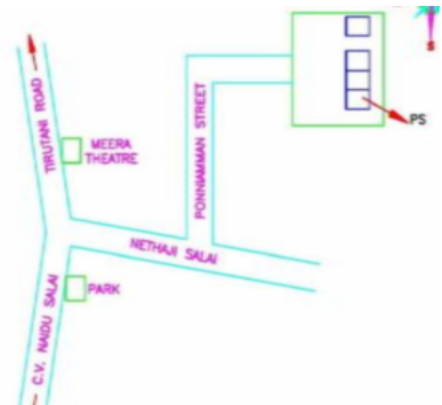

3. வாக்குச் சாவடியின் விவரங்கள்		
வாக்குச் சாவடியின் எண் மற்றும் பெயர் : 218 - ஆதிதிராவிடர் நலத்துறை நடுநிலைப்பள்ளி கிழக்கு கட்டிடம் மேற்கு முகப்பு அறை எண் -1, திருவள்ளூர்-602001 வாக்குச் சாவடியின் முகவரி : ஆதிதிராவிடர் நலத்துறை நடுநிலைப்பள்ளி கிழக்கு கட்டிடம் மேற்கு முகப்பு அறை எண் -1, திருவள்ளூர்-602001	வாக்குச் சாவடியின் வகைப்பாடு (ஆண்/பெண்/பொது)	பொது
	துணை வாக்குச் சாவடிகளின் எண்ணிக்கை :	0

Google Map View

Polling Station Building Front View

Polling Station Front View

Cad View

Key MAP View

சட்டமன்றத் தொகுதியின் எண் மற்றும் பெயர் : 4-திருவள்ளூர்
பிரிவு எண் மற்றும் பெயர் : 1-திருவள்ளூர் நகராட்சி , புங்கத்தூர் காலனி