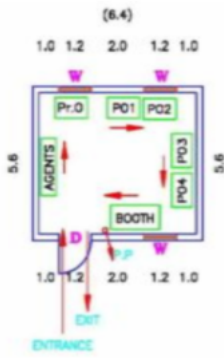

Google Map View

Polling Station Building Front View

Polling Station Front View

Cad View

Key MAP View

சட்டமன்றத் தொகுதியின் எண் மற்றும் பெயர் : 4-திருவள்ளூர்
பிரிவு எண் மற்றும் பெயர் : 1-திருவள்ளூர் நகராட்சி , புங்கத்தூர் காலனி