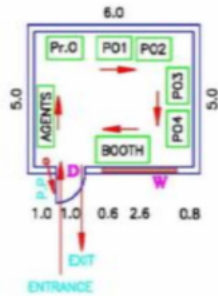

Google Map View

Polling Station Building Front View

Polling Station Front View

Cad View

Key MAP View

1 பெயர் : சாந்தி கணவர் பெயர் : சேகர் வீட்டு எண் : 1 வயது : 63 பாலினம் : பெண் Photo is available	IXT2166411	2 பெயர் : விடியம்மாள் கணவர் பெயர் : சம்பத் குமார் வீட்டு எண் : 1 வயது : 62 பாலினம் : பெண் Photo is available	MTJ3959178	3 பெயர் : லட்சுமி கணவர் பெயர் : சிகாமணி வீட்டு எண் : 1 வயது : 61 பாலினம் : பெண் Photo is available	IXT2166429
4 பெயர் : ஞானபிரகாசம் தந்தை பெயர் : துரை வீட்டு எண் : 1 வயது : 60 பாலினம் : ஆண் Photo is available	MTJ4334264	5 பெயர் : ஆபிரகாம் தந்தை பெயர் : நல்லமுத்து வீட்டு எண் : 1 வயது : 58 பாலினம் : ஆண் Photo is available	IXT0516252	6 பெயர் : தேவி குமாரி கணவர் பெயர் : குமார் வீட்டு எண் : 1 வயது : 52 பாலினம் : பெண் Photo is available	IXT2166437
7 பெயர் : ரூபாவதி கணவர் பெயர் : அப்பன்ராஜ் வீட்டு எண் : 1 வயது : 50 பாலினம் : பெண் Photo is available	IXT0516294	8 பெயர் : கானக்கராஜ் தந்தை பெயர் : தனராஜ் வீட்டு எண் : 1 வயது : 49 பாலினம் : ஆண் Photo is available	IXT0569624	9 பெயர் : சரவணன் தந்தை பெயர் : சிவலிங்கம் வீட்டு எண் : 1 வயது : 46 பாலினம் : ஆண் Photo is available	MTJ3443652
10 பெயர் : லோகநாயகி தந்தை பெயர் : தங்கவேலு வீட்டு எண் : 1 வயது : 46 பாலினம் : பெண் Photo is available	MTJ3958220	11 பெயர் : கனிமொழி தந்தை பெயர் : கோபிநாதன் வீட்டு எண் : 1 வயது : 45 பாலினம் : பெண் Photo is available	MTJ1817733	12 பெயர் : கலைவாணி கணவர் பெயர் : சரவணன் வீட்டு எண் : 1 வயது : 44 பாலினம் : பெண் Photo is available	MTJ3440856
13 பெயர் : தசரதன் தந்தை பெயர் : மண்ணன் வீட்டு எண் : 1 வயது : 42 பாலினம் : ஆண் Photo is available	IXT1232321	14 பெயர் : ஜாய்ஸ் சரோஜினி கணவர் பெயர் : அமல்ராஜ் வீட்டு எண் : 1 வயது : 42 பாலினம் : பெண் Photo is available	IXT0611509	15 பெயர் : சிவகாமி கணவர் பெயர் : அருள்மணி வீட்டு எண் : 1 வயது : 40 பாலினம் : பெண் Photo is available	IXT0516393
16 பெயர் : மயூரி கணவர் பெயர் : பாஸ்கரன் வீட்டு எண் : 1 வயது : 40 பாலினம் : பெண் Photo is available	IXT1097195	S 17 பெயர் : ரேவதி தந்தை பெயர் : துரை வீட்டு எண் : 1 வயது : 39 பாலினம் : பெண் DELETED	IXT1296334	18 பெயர் : இன்பராஜ் தந்தை பெயர் : சுந்தரமூர்த்தி வீட்டு எண் : 1 வயது : 35 பாலினம் : ஆண் Photo is available	IXT0092932
S 19 பெயர் : அமுலு தந்தை பெயர் : வள்ளி வீட்டு எண் : 1 வயது : 32 பாலினம் : பெண் DELETED	IXT0773812	20 பெயர் : விமலா கணவர் பெயர் : சக்தி வீட்டு எண் : 1 வயது : 31 பாலினம் : பெண் Photo is available	MTJ4179404	21 பெயர் : நாகராணி கணவர் பெயர் : சுரேஷ் வீட்டு எண் : 1 வயது : 31 பாலினம் : பெண் Photo is available	IXT1015320
22 பெயர் : பாரதி தந்தை பெயர் : ரோஸ் வீட்டு எண் : 1 வயது : 30 பாலினம் : பெண் Photo is available	IXT1015395	23 பெயர் : விக்னேஷ் தந்தை பெயர் : வடிவேல் வீட்டு எண் : 1 வயது : 30 பாலினம் : ஆண் Photo is available	IXT1015346	24 பெயர் : இளைய செல்வி தந்தை பெயர் : கிரி வீட்டு எண் : 1 வயது : 29 பாலினம் : பெண் Photo is available	IXT1151786
# 25 பெயர் : வினோதினி தந்தை பெயர் : முனுசாமி வீட்டு எண் : எண்.104/எலி1 காந்திபுறம் ஜே.ன் வயது : 28 பாலினம் : பெண் Photo is available	IXT1296201	26 பெயர் : மணிமேகலை தந்தை பெயர் : அறிவழகன் வீட்டு எண் : 1-1 வயது : 41 பாலினம் : பெண் Photo is available	IXT0420604	S 27 பெயர் : கலைச்செல்வி தந்தை பெயர் : ரவி வீட்டு எண் : 1-21-A வயது : 36 பாலினம் : பெண் DELETED	IXT0611483
28 பெயர் : மணிபாரதி தந்தை பெயர் : இளையராஜா வீட்டு எண் : 1-2A வயது : 41 பாலினம் : பெண் Photo is available	MTJ4179479	29 பெயர் : அன்னம்மாள் தந்தை பெயர் : பாண்டியன் வீட்டு எண் : 1-3 வயது : 36 பாலினம் : பெண் Photo is available	IXT0397364	30 பெயர் : ஆதிசேவன் தந்தை பெயர் : கர்ணன் வீட்டு எண் : 1-21-A வயது : 42 பாலினம் : ஆண் Photo is available	MTJ4248779