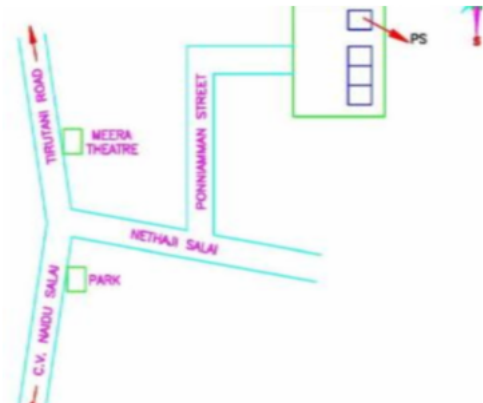

Key MAP View