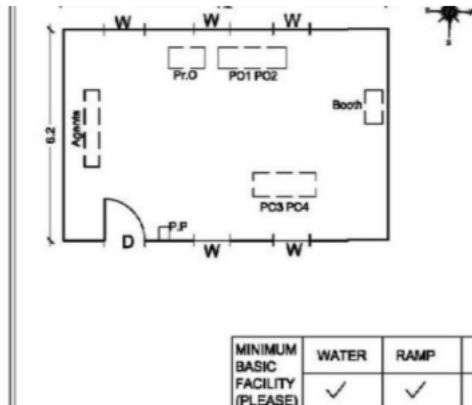

Google Map View

Polling Station Building Front View

Polling Station Front View

Cad View

Key MAP View

சட்டமன்றத் தொகுதியின் எண் மற்றும் பெயர் : 4-திருவள்ளூர்
பிரிவு எண் மற்றும் பெயர் 1-வியாசபுரம் (புண்டரீகாபுரம்) (ஊ), குண்டுதெரு (வார்டு-1)