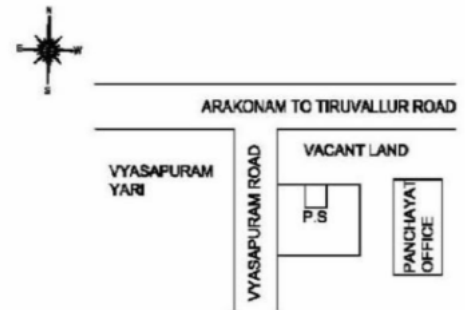

Google Map View

Polling Station Building Front View

Polling Station Front View

Cad View

Key MAP View

சட்டமன்றத் தொகுதியின் எண் மற்றும் பெயர் : 4-திருவள்ளூர்
பிரிவு எண் மற்றும் பெயர் 1-வியாசபுரம் (புண்டரீகாபுரம்) (ஊ), குண்டுதெரு (வார்டு-1)