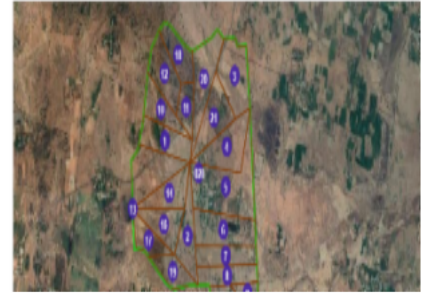

Google Map View

Polling Station Building Front View

Polling Station Front View

Cad View

Key MAP View

சட்டமன்றத் தொகுதியின் எண் மற்றும் பெயர் : 4-திருவள்ளூர்
பிரிவு எண் மற்றும் பெயர் 1-வியாசபுரம் (புண்டரீகாபுரம்) (ஊ), குண்டுதெரு (வார்டு-1)