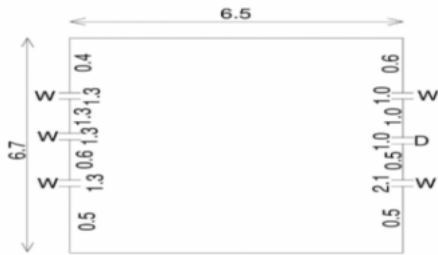

Google Map View

Polling Station Building Front View

Polling Station Front View

Cad View

Key MAP View

சட்டமன்றத் தொகுதியின் எண் மற்றும் பெயர் : 4-திருவள்ளூர்
பிரிவு எண் மற்றும் பெயர் 1-திருவள்ளூர் ம்யுநிஸிபெலிடி, இ.ஸி.ம்.ர்.வழகம் (வஆர்ட்-1)