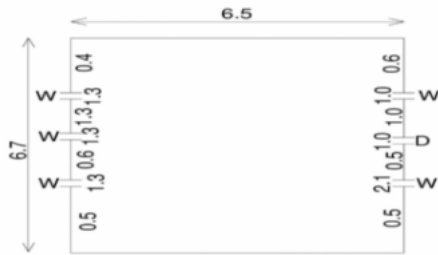

Google Map View

Polling Station Building Front View

Polling Station Front View

Cad View

Key MAP View

சட்டமன்றத் தொகுதியின் எண் மற்றும் பெயர் : 4-திருவள்ளூர்
பிரிவு எண் மற்றும் பெயர் 1-திருவள்ளூர் மயூநிஸிபெலிடி, மஸூதி தெரு (வஆர்ட்-1)