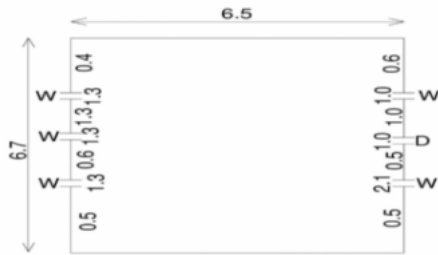

Google Map View

Polling Station Building Front View

Polling Station Front View

Cad View

Key MAP View

சட்டமன்றத் தொகுதியின் எண் மற்றும் பெயர் : 4-திருவள்ளூர்  
பிரிவு எண் மற்றும் பெயர் 1-திருவள்ளூர் ம்யூநிசிபெலிடி, ஜவஹர் நாகர் (வஆர்ட்-2)