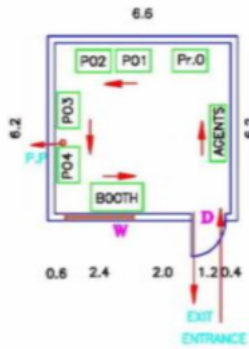

கையொப்பம்

Nazri Naksha

Google Map View

Polling Station Building Front View

Polling Station Front View

Cad View

Key MAP View

| | | | | | |
|--|------------|---|------------|---|------------|
| 1 பெயர் : குமாரனந்தன் தந்தை பெயர்: ஆதிநாராயணன் வீட்டு எண் : 1 வயது : 49 பாலினம் : ஆண் Photo is available | IXT2509958 | 2 பெயர் : பொற்கொடிபாய் தந்தை பெயர்: சுரேஷ்ராவ் வீட்டு எண் : 1 வயது : 48 பாலினம் : பெண் Photo is available | IXT1234681 | 3 பெயர் : மேகலா கணவர் பெயர்: சிவா வீட்டு எண் : 1 வயது : 47 பாலினம் : பெண் Photo is available | IXT0430272 |
| 4 பெயர் : சீனிவாசன் தந்தை பெயர்: ஆதிநாராயணன் வீட்டு எண் : 1 வயது : 47 பாலினம் : ஆண் Photo is available | IXT2509941 | 5 பெயர் : மலர் தந்தை பெயர்: சிவா வீட்டு எண் : 1 வயது : 46 பாலினம் : பெண் Photo is available | IXT0430124 | 6 பெயர் : அஜய் தந்தை பெயர்: மணி வீட்டு எண் : 1 வயது : 37 பாலினம் : ஆண் Photo is available | IXT0430264 |
| 7 பெயர் : கெஜலட்சுமி தந்தை பெயர்: வெங்கடேசன் வீட்டு எண் : 1 வயது : 36 பாலினம் : பெண் Photo is available | IXT0430181 | 8 பெயர் : சங்கீதா கணவர் பெயர்: சீனிவாசன் வீட்டு எண் : 1 வயது : 35 பாலினம் : பெண் Photo is available | IXT0430173 | 9 பெயர் : சரவணபாபு தந்தை பெயர்: மணி வீட்டு எண் : 1 வயது : 35 பாலினம் : ஆண் Photo is available | IXT0430256 |
| 10 பெயர் : சந்தியா தந்தை பெயர்: பாலாஜி வீட்டு எண் : 1 வயது : 31 பாலினம் : பெண் Photo is available | IXT1016898 | 11 பெயர் : டில்லிபாய் தந்தை பெயர்: சுரேஷ் ராவ் வீட்டு எண் : 1 வயது : 25 பாலினம் : பெண் Photo is available | IXT1469667 | 12 பெயர் : ராகவி தந்தை பெயர்: குமாரனந்தன் வீட்டு எண் : 1 வயது : 20 பாலினம் : பெண் Photo is available | IXT2567733 |
| 13 பெயர் : ராமராஜன் தந்தை பெயர்: ஆதிநாராயணன் வீட்டு எண் : 1a வயது : 49 பாலினம் : ஆண் Photo is available | IXT0430157 | 14 பெயர் : சுரேஷ்ராவ் தந்தை பெயர்: சுப்பிரமணிராவ் வீட்டு எண் : 1C வயது : 58 பாலினம் : ஆண் Photo is available | MTJ1440619 | 15 பெயர் : சரஸ்வதிபாய் கணவர் பெயர்: சுரேஷ்ராவ் வீட்டு எண் : 1C வயது : 54 பாலினம் : பெண் Photo is available | MTJ1440627 |
| 16 பெயர் : தனசேகர் கி தந்தை பெயர்: கிருஷ்ணன் வீட்டு எண் : 2 வயது : 51 பாலினம் : ஆண் Photo is available | IXT2033215 | 17 பெயர் : வாசுகி த கணவர் பெயர்: தனசேகரன் வீட்டு எண் : 2 வயது : 47 பாலினம் : பெண் Photo is available | MTJ2753002 | 18 பெயர் : குமரன் த தந்தை பெயர்: தனசேகர் வீட்டு எண் : 2 வயது : 26 பாலினம் : ஆண் Photo is available | IXT2597086 |
| 19 பெயர் : கார்த்திக் த தந்தை பெயர்: தனசேகர் கி வீட்டு எண் : 2 வயது : 26 பாலினம் : ஆண் Photo is available | IXT2597771 | 20 பெயர் : காயத்ரி த தந்தை பெயர்: தனசேகர் கி வீட்டு எண் : 2 வயது : 22 பாலினம் : பெண் Photo is available | IXT2598977 | 21 பெயர் : ஜெயபிரகாஷ் தந்தை பெயர்: தனுஷ்கோடி வீட்டு எண் : 3 வயது : 71 பாலினம் : ஆண் Photo is available | MTJ2753663 |
| 22 பெயர் : கலைசெல்வி கணவர் பெயர்: ஜெயபிரகாஷ் வீட்டு எண் : 3 வயது : 66 பாலினம் : பெண் Photo is available | MTJ2752681 | 23 பெயர் : சின்னதுரை தந்தை பெயர்: பாலு வீட்டு எண் : 3 வயது : 61 பாலினம் : ஆண் Photo is available | IXT2033223 | 24 பெயர் : ஜெயலட்சுமி கணவர் பெயர்: சின்னதுரை வீட்டு எண் : 3 வயது : 58 பாலினம் : பெண் Photo is available | IXT2033231 |
| 25 பெயர் : அன்வர் கான் தந்தை பெயர்: சுலைமான் கான் வீட்டு எண் : 3 வயது : 45 பாலினம் : ஆண் Photo is available | IXT0867309 | 26 பெயர் : ஷானா வால்ஸ் தந்தை பெயர்: அன்வர் கான் வீட்டு எண் : 3 வயது : 42 பாலினம் : ஆண் Photo is available | IXT0867283 | 27 பெயர் : வனராஜ் தந்தை பெயர்: சின்னதுரை வீட்டு எண் : 3 வயது : 37 பாலினம் : ஆண் Photo is available | IXT0096305 |
| 28 பெயர் : ரூபிணி கணவர் பெயர்: கணேஷ் வீட்டு எண் : 3 வயது : 36 பாலினம் : பெண் Photo is available | IXT0519314 | 29 பெயர் : வனசெல்வி சி தந்தை பெயர்: சின்னதுரை பா வீட்டு எண் : 3 வயது : 33 பாலினம் : பெண் Photo is available | IXT0570333 | 30 பெயர் : கணேஷ் தந்தை பெயர்: ஜெயபிரகாஷ் வீட்டு எண் : 3-2 வயது : 46 பாலினம் : ஆண் Photo is available | IXT0937425 |