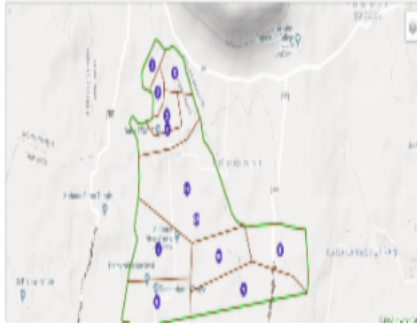

3. வாக்குச் சாவடியின் விவரங்கள்

<p>வாக்குச் சாவடியின் எண் மற்றும் பெயர் :</p> <p>23 - கிராம ஊராட்சி சேவை மையம் கட்டிடம் தெற்கு முகப்பு கிழக்கு பக்கம் அறை வியாசபுரம்- 631210</p> <p>வாக்குச் சாவடியின் முகவரி :</p> <p>கிராம ஊராட்சி சேவை மையம் கட்டிடம் தெற்கு முகப்பு கிழக்கு பக்கம் அறை, வியாசபுரம் - 631210</p>	<p>வாக்குச் சாவடியின் வகைப்பாடு (ஆண்/பெண்/பொது)</p>	<p>பொது</p>
	<p>துணை வாக்குச் சாவடிகளின் எண்ணிக்கை :</p>	<p>0</p>

Google Map View

Polling Station Building Front View

Polling Station Front View

Cad View

Key MAP View

சட்டமன்றத் தொகுதியின் எண் மற்றும் பெயர் : 4-திருவள்ளூர் பிரிவு எண் மற்றும் பெயர் 1-வியாசபுரம்(கணேசபுரம்) (ஊ), அம்மன்கோயில்தெரு (வார்டு-2)