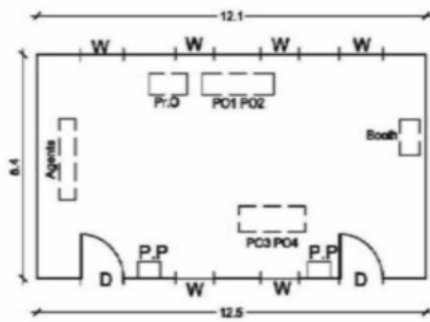

Google Map View

Polling Station Building Front View

Polling Station Front View

Cad View

Key MAP View

சட்டமன்றத் தொகுதியின் எண் மற்றும் பெயர் : 4-திருவள்ளூர் பிரிவு எண் மற்றும் பெயர் 1-வியாசபுரம்(கணேசபுரம்) (ஊ), அம்மன்கோயில்தெரு (வார்டு-2)