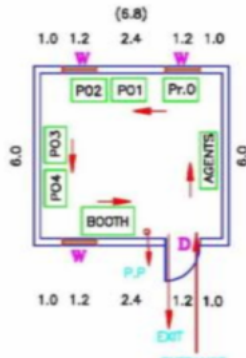

Google Map View

Polling Station Building Front View

Polling Station Front View

Cad View

Key MAP View

1 பெயர் : விரோணிக்கா கணவர் பெயர்: பிரபு கஜேந்திரன் வீட்டு எண் : 1 வயது : 41 பாலினம் : பெண் Photo is available	IXT1299270	2 பெயர் : தமிழ்ச்செல்வி கணவர் பெயர்: ரமேஷ் வீட்டு எண் : 1 வயது : 36 பாலினம் : பெண் Photo is available	IXT0401455	3 பெயர் : அனிதா கணவர் பெயர்: காமேஷ் வீட்டு எண் : 1 வயது : 26 பாலினம் : பெண் Photo is available	IXT2442598
4 பெயர் : சங்கீதா கணவர் பெயர்: சிற்றரசன் வீட்டு எண் : 1 வயது : 25 பாலினம் : பெண் Photo is available	IXT2442309	5 பெயர் : விஜலக்ஷ்மி தந்தை பெயர்: சக்தி வீட்டு எண் : 1/1 வயது : 23 பாலினம் : பெண் Photo is available	IXT2394617	6 பெயர் : ஷோபா தந்தை பெயர்: புஜ்ஜி வீட்டு எண் : 5 வயது : 24 பாலினம் : பெண் Photo is available	IXT2466746
7 பெயர் : பிநேகாஸ் எஸ் தந்தை பெயர்: சுரேஷ் வீட்டு எண் : 9 வயது : 24 பாலினம் : ஆண் Photo is available	IXT2411080	8 பெயர் : ராஜாமணி தந்தை பெயர்: பூர் ரங்கன் வீட்டு எண் : 14 வயது : 64 பாலினம் : ஆண் Photo is available	IXT2431609	9 பெயர் : ரீட்டா கணவர் பெயர்: ராஜாமணி வீட்டு எண் : 14 வயது : 52 பாலினம் : பெண் Photo is available	IXT2431641
10 பெயர் : நர்மதா தந்தை பெயர்: சங்கர் வீட்டு எண் : 16 வயது : 25 பாலினம் : பெண் Photo is available	IXT1456425	11 பெயர் : பானுமதி கணவர் பெயர்: மணிஆச்சாரி வீட்டு எண் : 21 வயது : 69 பாலினம் : பெண் Photo is available	MTJ3973724	12 பெயர் : அகிலா கணவர் பெயர்: உதயகுமார் வீட்டு எண் : 21 வயது : 49 பாலினம் : பெண் Photo is available	IXT0730283
13 பெயர் : பிரீத்தி ரா தந்தை பெயர்: ராஜேந்திர குமார் வீட்டு எண் : 28 வயது : 28 பாலினம் : பெண் Photo is available	IXT1416650	14 பெயர் : சால்லகீலீ தந்தை பெயர்: செல்வம் வீட்டு எண் : 38 வயது : 24 பாலினம் : பெண் Photo is available	IXT2394856	15 பெயர் : சூர்யா தந்தை பெயர்: செல்வம் வீட்டு எண் : 38 வயது : 23 பாலினம் : ஆண் Photo is available	IXT2394278
16 பெயர் : அமுதாபாய் கணவர் பெயர்: மணி வீட்டு எண் : 44 வயது : 71 பாலினம் : பெண் Photo is available	MKN3995586	17 பெயர் : கோமதி கணவர் பெயர்: கனகராஜன் வீட்டு எண் : 44 வயது : 38 பாலினம் : பெண் Photo is available	XNO0729327	18 பெயர் : கிரிஷ்ணவேணி தந்தை பெயர்: அண்ணாதுரை வீட்டு எண் : 65 வயது : 24 பாலினம் : பெண் Photo is available	IXT2442390
19 பெயர் : கீர்த்தனா தந்தை பெயர்: முரளி வீட்டு எண் : 85 வயது : 24 பாலினம் : பெண் Photo is available	IXT2441988	20 பெயர் : பாலகிருஷ்ணன் தந்தை பெயர்: வெங்கட்ராமன் வீட்டு எண் : 87 வயது : 24 பாலினம் : ஆண் Photo is available	IXT2394450	21 பெயர் : சந்திரன் தந்தை பெயர்: குப்புசாமி வீட்டு எண் : 89 வயது : 73 பாலினம் : ஆண் Photo is available	IXT2038578
22 பெயர் : மேனகை செள கணவர் பெயர்: சந்திரன் வீட்டு எண் : 89 வயது : 53 பாலினம் : பெண் Photo is available	IXT1521301	23 பெயர் : வரலட்சுமி தந்தை பெயர்: சந்திரன் வீட்டு எண் : 89 வயது : 45 பாலினம் : பெண் Photo is available	MTJ1775352	24 பெயர் : ஸ்டெல்லா தந்தை பெயர்: சந்திரன் வீட்டு எண் : 89 வயது : 43 பாலினம் : பெண் Photo is available	MTJ3460532
25 பெயர் : பிரசன்னகுமாரி தந்தை பெயர்: சந்திரன் வீட்டு எண் : 89 வயது : 43 பாலினம் : பெண் Photo is available	IXT0401380	26 பெயர் : சரவணன் தந்தை பெயர்: சந்திரன் வீட்டு எண் : 89 வயது : 40 பாலினம் : ஆண் Photo is available	IXT0401398	27 பெயர் : யோகேஸ்வரன் தந்தை பெயர்: சந்திரன் வீட்டு எண் : 89 வயது : 38 பாலினம் : ஆண் Photo is available	IXT0401406
28 பெயர் : லிக்னேஷ் தந்தை பெயர்: நாகன் வீட்டு எண் : 89/128 வயது : 27 பாலினம் : ஆண் Photo is available	IXT2379246	29 பெயர் : செளமியா தந்தை பெயர்: நாகன் வீட்டு எண் : 89/128 வயது : 25 பாலினம் : பெண் Photo is available	IXT2403533	30 பெயர் : மாலினி தந்தை பெயர்: ஏழுமலை வீட்டு எண் : 90 வயது : 55 பாலினம் : பெண் Photo is available	IXT2038594