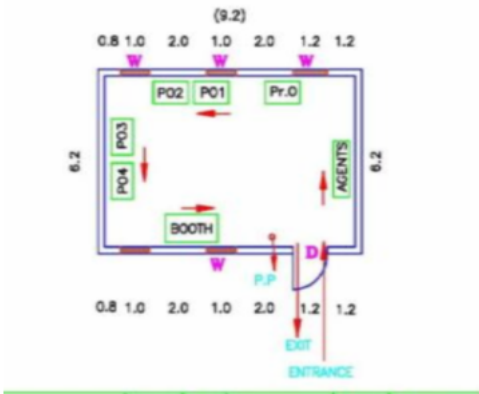

Google Map View

Polling Station Building Front View

Polling Station Front View

Cad View

Key MAP View

சட்டமன்றத் தொகுதியின் எண் மற்றும் பெயர் : 4-திருவள்ளூர்
பிரிவு எண் மற்றும் பெயர் 1-திருவள்ளூர் நகராட்சி , வீரண்ணன் தெரு (வார்டு-14)