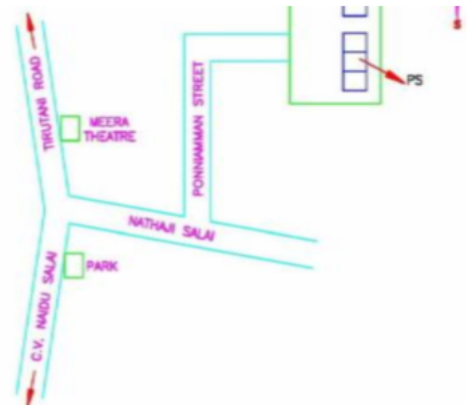

Key MAP View