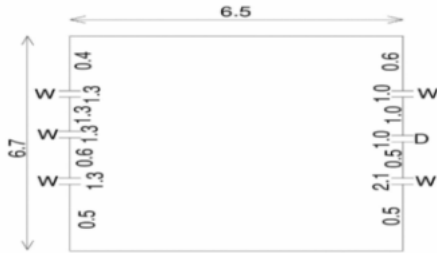

Google Map View

Polling Station Building Front View

Polling Station Front View

Cad View

Key MAP View

சட்டமன்றத் தொகுதியின் எண் மற்றும் பெயர் : 4-திருவள்ளூர்  
பிரிவு எண் மற்றும் பெயர் : 1-திருவள்ளூர் (ந), C.Vசாலை (வார்டு-17)