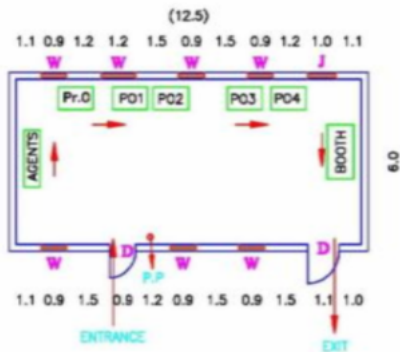

Google Map View

Polling Station Building Front View

Polling Station Front View

Cad View

Key MAP View

சட்டமன்றத் தொகுதியின் எண் மற்றும் பெயர் : 4-திருவள்ளூர்
பிரிவு எண் மற்றும் பெயர் 1-திருவள்ளூர் நகராட்சி, புங்கத்தூர்(வார்டு-19)