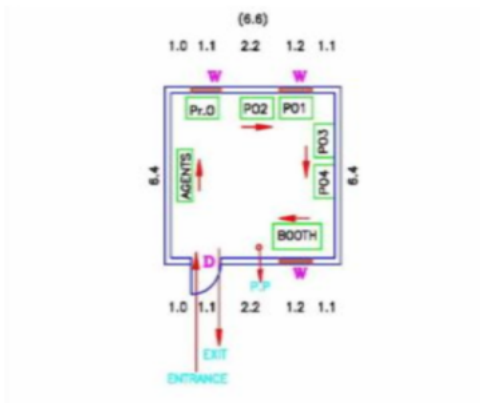

Google Map View

Polling Station Building Front View

Polling Station Front View

Cad View

Key MAP View

சட்டமன்றத் தொகுதியின் எண் மற்றும் பெயர் : 4-திருவள்ளூர் பிரிவு எண் மற்றும் பெயர் 1-வெங்கத்தூர் (ஊ), C.V.M. ரோடு (வார்டு-2)