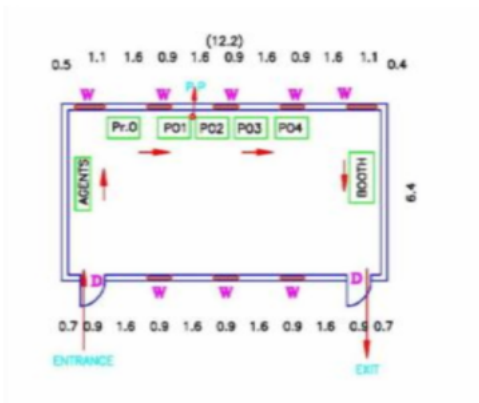

Google Map View

Polling Station Building Front View

Polling Station Front View

Cad View

Key MAP View

சட்டமன்றத் தொகுதியின் எண் மற்றும் பெயர் : 4-திருவள்ளூர் பிரிவு எண் மற்றும் பெயர் 1-வெங்கத்தூர் ஊராட்சி, அலமேலம்மாள் தெரு (வார்டு-4)