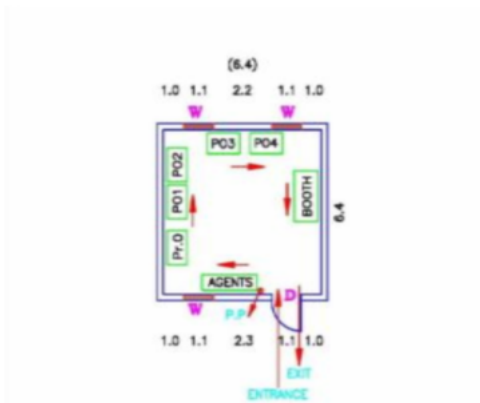

Google Map View

Polling Station Building Front View

Polling Station Front View

Cad View

Key MAP View

சட்டமன்றத் தொகுதியின் எண் மற்றும் பெயர் : 4-திருவள்ளூர்
பிரிவு எண் மற்றும் பெயர் 1-வெங்கத்தூர் (ஊ), வைகை தெரு (வார்டு-4)