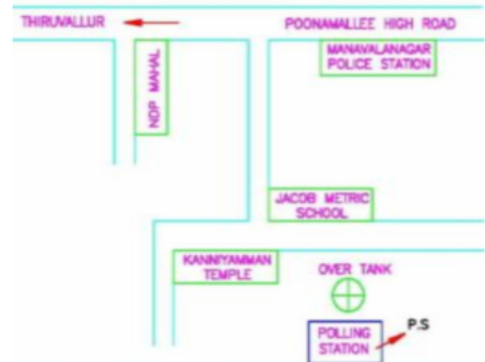

Google Map View

Polling Station Building Front View

Polling Station Front View

Cad View

Key MAP View

சட்டமன்றத் தொகுதியின் எண் மற்றும் பெயர் : 4-திருவள்ளூர்
பிரிவு எண் மற்றும் பெயர் 1-வெங்கத்தூர் (ஊ), வைகை தெரு (வார்டு-4)