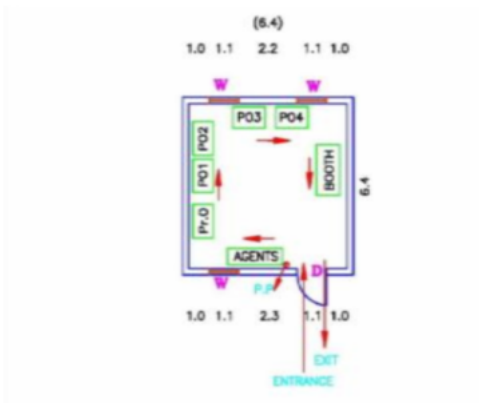

Nazri Naksha

Google Map View

Polling Station Building Front View

Polling Station Front View

Cad View

Key MAP View

1 பெயர் : தரணி கணவர் பெயர்: விஸ்வநாதன் வீட்டு எண் : 1 வயது : 62 பாலினம் : பெண் Photo is available	IXT0945600	2 பெயர் : கணபதி தந்தை பெயர்: நாராயணசாமி வீட்டு எண் : 1 வயது : 49 பாலினம் : ஆண் Photo is available	IXT1025220	3 பெயர் : லட்சுமி கணவர் பெயர்: ஜெகந்நாதன் வீட்டு எண் : 1 வயது : 47 பாலினம் : பெண் Photo is available	IXT0945782
4 பெயர் : விஜயகாந்த் தந்தை பெயர்: விஸ்வநாதன் வீட்டு எண் : 1 வயது : 43 பாலினம் : ஆண் Photo is available	IXT0574897	5 பெயர் : வேணு தந்தை பெயர்: விஸ்வநாதன் வீட்டு எண் : 1 வயது : 42 பாலினம் : ஆண் Photo is available	IXT0574863	6 பெயர் : மீனாட்சி கணவர் பெயர்: விஜயா காந்த் வீட்டு எண் : 1 வயது : 35 பாலினம் : பெண் Photo is available	IXT2378305
7 பெயர் : சுகன்யா தந்தை பெயர்: ஜெகதீசன் வீட்டு எண் : 1 வயது : 30 பாலினம் : பெண் Photo is available	IXT1241587	8 பெயர் : கோகுலன் தந்தை பெயர்: சேகர் வீட்டு எண் : 1 வயது : 30 பாலினம் : ஆண் Photo is available	IXT1105766	9 பெயர் : மணிகண்டன் தந்தை பெயர்: தயாளன் வீட்டு எண் : 1 வயது : 30 பாலினம் : ஆண் Photo is available	IXT0945618
10 பெயர் : காயத்திரி தந்தை பெயர்: ஏழமலை வீட்டு எண் : 1 வயது : 28 பாலினம் : பெண் Photo is available	IXT1332907	11 பெயர் : பூங்கொடி வே வேணு கணவர் பெயர்: வேணு வீட்டு எண் : 1 வயது : 27 பாலினம் : பெண் Photo is available	IXT2538908	12 பெயர் : சக்குபாய் கணவர் பெயர்: ராமமூர்த்தி வீட்டு எண் : 2 வயது : 66 பாலினம் : பெண் Photo is available	IXT2037653
13 பெயர் : குமரி கணவர் பெயர்: ராமசந்திரன் வீட்டு எண் : 2 வயது : 26 பாலினம் : பெண் Photo is available	IXT2370039	14 பெயர் : தயாளன் தந்தை பெயர்: முனுசாமி வீட்டு எண் : 3 வயது : 66 பாலினம் : ஆண் Photo is available	IXT2037661	15 பெயர் : கனகா கணவர் பெயர்: தயாளன் வீட்டு எண் : 3 வயது : 60 பாலினம் : பெண் Photo is available	IXT2037679
16 பெயர் : ராஜேந்திரன் தந்தை பெயர்: முனுசாமி வீட்டு எண் : 3 வயது : 50 பாலினம் : ஆண் Photo is available	IXT2037687	17 பெயர் : கலைவாணி கணவர் பெயர்: ராஜேந்திரன் வீட்டு எண் : 3 வயது : 48 பாலினம் : பெண் Photo is available	IXT0443754	# 18 பெயர் : ர் ரமேஷ் தந்தை பெயர்: ராஜப்பன் வீட்டு எண் : 3 வயது : 40 பாலினம் : ஆண் Photo is available	IXT0877134
19 பெயர் : முருகன் தந்தை பெயர்: எட்டியப்பன் வீட்டு எண் : 3 வயது : 39 பாலினம் : ஆண் Photo is available	IXT0877159	20 பெயர் : பவானி கணவர் பெயர்: முருகன் வீட்டு எண் : 3 வயது : 35 பாலினம் : பெண் Photo is available	IXT0877142	21 பெயர் : ரம்பா கணவர் பெயர்: யுகேந்திரன் வீட்டு எண் : 3 வயது : 38 பாலினம் : பெண் Photo is available	IXT2341493
# 22 பெயர் : முனியம்மாள் கணவர் பெயர்: நரசிம்மன் வீட்டு எண் : 4 வயது : 75 பாலினம் : பெண் Photo is available	IXT2037695	23 பெயர் : செல்லம்மாள் கணவர் பெயர்: சுப்பிரமணி வீட்டு எண் : 4 வயது : 71 பாலினம் : பெண் Photo is available	IXT2037703	24 பெயர் : ராஜேஸ்வரி கணவர் பெயர்: சந்திரமோகன் வீட்டு எண் : 4 வயது : 63 பாலினம் : பெண் Photo is available	IXT0110718
# 25 பெயர் : மாரிமுத்து தந்தை பெயர்: நரசிம்மன் வீட்டு எண் : 4 வயது : 53 பாலினம் : ஆண் Photo is available	IXT2037711	26 பெயர் : லோகநாயகி கணவர் பெயர்: மாரிமுத்து வீட்டு எண் : 4 வயது : 47 பாலினம் : பெண் Photo is available	LFV3190121	27 பெயர் : தனசேகர் தந்தை பெயர்: சந்திரமோகன் வீட்டு எண் : 4 வயது : 46 பாலினம் : ஆண் Photo is available	IXT0110726
28 பெயர் : மாலதி மா மாரிமுத்து தந்தை பெயர்: மாரிமுத்து வீட்டு எண் : 04 வயது : 22 பாலினம் : பெண் Photo is available	IXT2513422	29 பெயர் : கோபிநாத் மா மாரிமுத்து தந்தை பெயர்: மாரிமுத்து வீட்டு எண் : 4 வயது : 21 பாலினம் : ஆண் Photo is available	IXT2543841	30 பெயர் : பரந்தாமன் தந்தை பெயர்: சாம்பசிவம் வீட்டு எண் : 5 வயது : 52 பாலினம் : ஆண் Photo is available	IXT0443820