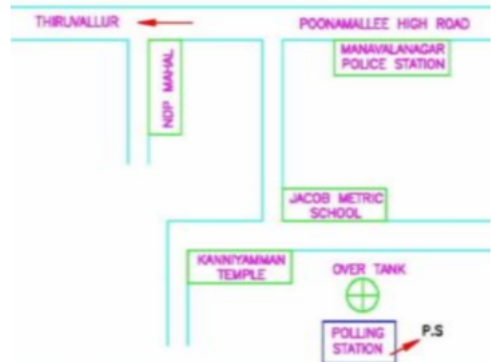

Nazri Naksha

Google Map View

Polling Station Building Front View

Polling Station Front View

Cad View

Key MAP View

1 பெயர் : தரணி கணவர் பெயர்: விஸ்வநாதன் வீட்டு எண் : 1 வயது : 62 பாலினம் : பெண் Photo is available	IXT0945600	2 பெயர் : கணபதி தந்தை பெயர்: நாராயணசாமி வீட்டு எண் : 1 வயது : 49 பாலினம் : ஆண் Photo is available	IXT1025220	3 பெயர் : லட்சுமி கணவர் பெயர்: ஜெகந்நாதன் வீட்டு எண் : 1 வயது : 47 பாலினம் : பெண் Photo is available	IXT0945782
4 பெயர் : விஜயகாந்த் தந்தை பெயர்: விஸ்வநாதன் வீட்டு எண் : 1 வயது : 43 பாலினம் : ஆண் Photo is available	IXT0574897	5 பெயர் : வேணு தந்தை பெயர்: விஸ்வநாதன் வீட்டு எண் : 1 வயது : 42 பாலினம் : ஆண் Photo is available	IXT0574863	6 பெயர் : மீனாட்சி கணவர் பெயர்: விஜயா காந்த் வீட்டு எண் : 1 வயது : 35 பாலினம் : பெண் Photo is available	IXT2378305
7 பெயர் : சுகன்யா தந்தை பெயர்: ஜெகதீசன் வீட்டு எண் : 1 வயது : 30 பாலினம் : பெண் Photo is available	IXT1241587	8 பெயர் : கோகுலன் தந்தை பெயர்: சேகர் வீட்டு எண் : 1 வயது : 30 பாலினம் : ஆண் Photo is available	IXT1105766	9 பெயர் : மணிகண்டன் தந்தை பெயர்: தயாளன் வீட்டு எண் : 1 வயது : 30 பாலினம் : ஆண் Photo is available	IXT0945618
10 பெயர் : காயத்திரி தந்தை பெயர்: ஏழமலை வீட்டு எண் : 1 வயது : 28 பாலினம் : பெண் Photo is available	IXT1332907	11 பெயர் : பூங்கொடி வே வேணு கணவர் பெயர்: வேணு வீட்டு எண் : 1 வயது : 27 பாலினம் : பெண் Photo is available	IXT2538908	12 பெயர் : சக்குபாய் கணவர் பெயர்: ராமமூர்த்தி வீட்டு எண் : 2 வயது : 66 பாலினம் : பெண் Photo is available	IXT2037653
13 பெயர் : குமரி கணவர் பெயர்: ராமசந்திரன் வீட்டு எண் : 2 வயது : 26 பாலினம் : பெண் Photo is available	IXT2370039	14 பெயர் : தயாளன் தந்தை பெயர்: முனுசாமி வீட்டு எண் : 3 வயது : 66 பாலினம் : ஆண் Photo is available	IXT2037661	15 பெயர் : கனகா கணவர் பெயர்: தயாளன் வீட்டு எண் : 3 வயது : 60 பாலினம் : பெண் Photo is available	IXT2037679
16 பெயர் : ராஜேந்திரன் தந்தை பெயர்: முனுசாமி வீட்டு எண் : 3 வயது : 50 பாலினம் : ஆண் Photo is available	IXT2037687	17 பெயர் : கலைவாணி கணவர் பெயர்: ராஜேந்திரன் வீட்டு எண் : 3 வயது : 48 பாலினம் : பெண் Photo is available	IXT0443754	# 18 பெயர் : ர் ரமேஷ் தந்தை பெயர்: ராஜப்பன் வீட்டு எண் : 3 வயது : 40 பாலினம் : ஆண் Photo is available	IXT0877134
19 பெயர் : முருகன் தந்தை பெயர்: எட்டியப்பன் வீட்டு எண் : 3 வயது : 39 பாலினம் : ஆண் Photo is available	IXT0877159	20 பெயர் : பவானி கணவர் பெயர்: முருகன் வீட்டு எண் : 3 வயது : 35 பாலினம் : பெண் Photo is available	IXT0877142	21 பெயர் : ரம்பா கணவர் பெயர்: யுகேந்திரன் வீட்டு எண் : 3 வயது : 38 பாலினம் : பெண் Photo is available	IXT2341493
# 22 பெயர் : முனியம்மாள் கணவர் பெயர்: நரசிம்மன் வீட்டு எண் : 4 வயது : 75 பாலினம் : பெண் Photo is available	IXT2037695	23 பெயர் : செல்லம்மாள் கணவர் பெயர்: சுப்பிரமணி வீட்டு எண் : 4 வயது : 71 பாலினம் : பெண் Photo is available	IXT2037703	24 பெயர் : ராஜேஸ்வரி கணவர் பெயர்: சந்திரமோகன் வீட்டு எண் : 4 வயது : 63 பாலினம் : பெண் Photo is available	IXT0110718
# 25 பெயர் : மாரிமுத்து தந்தை பெயர்: நரசிம்மன் வீட்டு எண் : 4 வயது : 53 பாலினம் : ஆண் Photo is available	IXT2037711	26 பெயர் : லோகநாயகி கணவர் பெயர்: மாரிமுத்து வீட்டு எண் : 4 வயது : 47 பாலினம் : பெண் Photo is available	LFV3190121	27 பெயர் : தனசேகர் தந்தை பெயர்: சந்திரமோகன் வீட்டு எண் : 4 வயது : 46 பாலினம் : ஆண் Photo is available	IXT0110726
28 பெயர் : மாலதி மா மாரிமுத்து தந்தை பெயர்: மாரிமுத்து வீட்டு எண் : 04 வயது : 22 பாலினம் : பெண் Photo is available	IXT2513422	29 பெயர் : கோபிநாத் மா மாரிமுத்து தந்தை பெயர்: மாரிமுத்து வீட்டு எண் : 4 வயது : 21 பாலினம் : ஆண் Photo is available	IXT2543841	30 பெயர் : பரந்தாமன் தந்தை பெயர்: சாம்பசிவம் வீட்டு எண் : 5 வயது : 52 பாலினம் : ஆண் Photo is available	IXT0443820