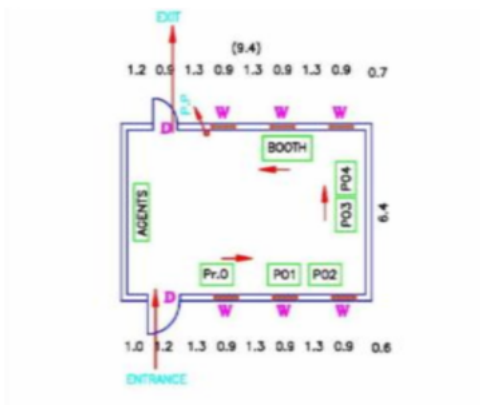

Google Map View

Polling Station Building Front View

Polling Station Front View

Cad View

Key MAP View

1 பெயர் : வாசுகி தந்தை பெயர் : வைரவன் வீட்டு எண் : 1 வயது : 72 பாலினம் : ஆண் Photo is available	IXT1381250	2 பெயர் : முனியம்மாள் கணவர் பெயர் : தெய்வசிகாமணி வீட்டு எண் : 1 வயது : 67 பாலினம் : பெண் Photo is available	IXT1381151	3 பெயர் : வடிவேலு தந்தை பெயர் : காசன் வீட்டு எண் : 1 வயது : 65 பாலினம் : ஆண் Photo is available	IXT0620161
4 பெயர் : ரவி தந்தை பெயர் : சுப்பராயன் வீட்டு எண் : 1 வயது : 60 பாலினம் : ஆண் Photo is available	LFV4478962	5 பெயர் : சுந்தரி கணவர் பெயர் : சேகர் வீட்டு எண் : 1 வயது : 59 பாலினம் : பெண் Photo is available	IXT0620575	6 பெயர் : இரமேஷ் தந்தை பெயர் : முனுசாமி வீட்டு எண் : 1 வயது : 57 பாலினம் : ஆண் Photo is available	IXT0620690
7 பெயர் : அருண் தந்தை பெயர் : மூர்த்தி வீட்டு எண் : 1 வயது : 56 பாலினம் : ஆண் Photo is available	IXT1157106	8 பெயர் : முனிவேல் தந்தை பெயர் : பலராமன் வீட்டு எண் : 1 வயது : 55 பாலினம் : ஆண் Photo is available	IXT0620450	9 பெயர் : பார்வதி கணவர் பெயர் : ரவி வீட்டு எண் : 1 வயது : 53 பாலினம் : பெண் Photo is available	LFV4478954
10 பெயர் : அமுதா கணவர் பெயர் : முனிவேல் வீட்டு எண் : 1 வயது : 52 பாலினம் : பெண் Photo is available	IXT0620328	11 பெயர் : கஸ்தூரி கணவர் பெயர் : ரமேஷ் வீட்டு எண் : 1 வயது : 51 பாலினம் : பெண் Photo is available	IXT0620344	12 பெயர் : ஆனந்தன் தந்தை பெயர் : முருகன் வீட்டு எண் : 1 வயது : 51 பாலினம் : ஆண் Photo is available	IXT0332379
13 பெயர் : வள்ளி கணவர் பெயர் : சந்திரன் வீட்டு எண் : 1 வயது : 49 பாலினம் : பெண் Photo is available	IXT1170208	14 பெயர் : வசந்தா கணவர் பெயர் : ரவி வீட்டு எண் : 1 வயது : 48 பாலினம் : பெண் Photo is available	IXT1025865	15 பெயர் : வள்ளி கணவர் பெயர் : தெய்வசிகாமணி வீட்டு எண் : 1 வயது : 46 பாலினம் : பெண் Photo is available	IXT1381144
16 பெயர் : ரேவதி கணவர் பெயர் : ஆனந்தன் வீட்டு எண் : 1 வயது : 46 பாலினம் : பெண் Photo is available	IXT0332593	17 பெயர் : சல்சா கணவர் பெயர் : மூர்த்தி வீட்டு எண் : 1 வயது : 42 பாலினம் : பெண் Photo is available	IXT0620567	18 பெயர் : சுரேஷ் தந்தை பெயர் : ஜெயராமன் வீட்டு எண் : 1 வயது : 41 பாலினம் : ஆண் Photo is available	IXT1241900
19 பெயர் : கமலி கணவர் பெயர் : சீத்தாராமன் வீட்டு எண் : 1 வயது : 41 பாலினம் : பெண் Photo is available	IXT0656017	20 பெயர் : விஜி தந்தை பெயர் : சாமுவேல் வீட்டு எண் : 1 வயது : 40 பாலினம் : ஆண் Photo is available	IXT1381276	21 பெயர் : சித்தாரா கணவர் பெயர் : ராமு வீட்டு எண் : 1 வயது : 39 பாலினம் : பெண் Photo is available	IXT0846774
22 பெயர் : கலைவாணி கணவர் பெயர் : வினாயகமூர்த்தி வீட்டு எண் : 1 வயது : 39 பாலினம் : பெண் Photo is available	IXT0620617	23 பெயர் : ராஜீ தந்தை பெயர் : சேகர் வீட்டு எண் : 1 வயது : 33 பாலினம் : ஆண் Photo is available	IXT1303775	24 பெயர் : பிரவீணா தந்தை பெயர் : ஆரோக்கிய சாமி வீட்டு எண் : 1 வயது : 32 பாலினம் : பெண் Photo is available	IXT1381193
25 பெயர் : சரவணன் தந்தை பெயர் : விஸ்வநாதன் வீட்டு எண் : 1 வயது : 30 பாலினம் : ஆண் Photo is available	IXT1381169	26 பெயர் : பவித்திரா தந்தை பெயர் : நந்தகோபால் வீட்டு எண் : 1 வயது : 30 பாலினம் : பெண் Photo is available	IXT1242296	27 பெயர் : ஜெயப்பிரகாசம் தந்தை பெயர் : தருமன் வீட்டு எண் : 1 வயது : 30 பாலினம் : ஆண் Photo is available	IXT1025840
28 பெயர் : மணிகண்டன் தந்தை பெயர் : சோமு வீட்டு எண் : 1 வயது : 30 பாலினம் : ஆண் Photo is available	IXT1025600	29 பெயர் : அஞ்சலிதேவி தந்தை பெயர் : பெருமாள் வீட்டு எண் : 1 வயது : 29 பாலினம் : பெண் Photo is available	IXT1242023	30 பெயர் : ரோஸ் மேரி -- தந்தை பெயர் : ஜான் வீட்டு எண் : 1 வயது : 28 பாலினம் : பெண் Photo is available	IXT1381292