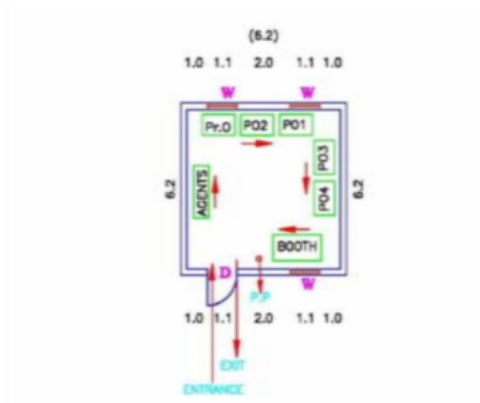

Google Map View

Polling Station Building Front View

Polling Station Front View

Cad View

Key MAP View

சட்டமன்றத் தொகுதியின் எண் மற்றும் பெயர் : 4-திருவள்ளூர் பிரிவு எண் மற்றும் பெயர் 1-வெங்கத்தூர் ஊராட்சி, நாவலர் தெரு (வார்டு-3)