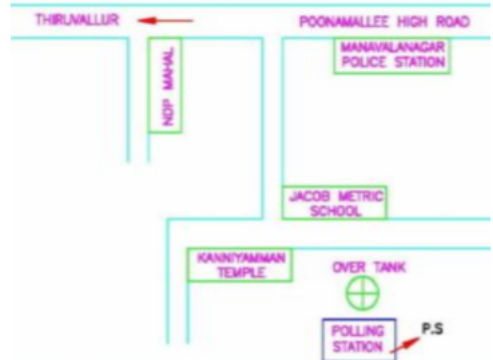

Google Map View

Polling Station Building Front View

Polling Station Front View

Cad View

Key MAP View

1 பெயர் : சீனிவாசன் தந்தை பெயர்: இராஜரத்தினம் வீட்டு எண் : 1 வயது : 79 பாலினம் : ஆண் Photo is available	LFV1222660	2 பெயர் : சாந்தகுமாரி கணவர் பெயர்: சீனிவாசன் வீட்டு எண் : 1 வயது : 71 பாலினம் : பெண் Photo is available	LFV4177424	3 பெயர் : பரமேஸ்வரி கணவர் பெயர்: வேணுகோபால் வீட்டு எண் : 1 வயது : 61 பாலினம் : பெண் Photo is available	IXT0346684
4 பெயர் : ரேவதி கணவர் பெயர்: சந்திர சேகர் வீட்டு எண் : 1 வயது : 52 பாலினம் : பெண் Photo is available	IXT0945964	5 பெயர் : உஷா தந்தை பெயர்: சீனிவாசன் வீட்டு எண் : 1 வயது : 49 பாலினம் : பெண் Photo is available	LFV4177564	6 பெயர் : பாரதி தந்தை பெயர்: சீனிவாசன் வீட்டு எண் : 1 வயது : 46 பாலினம் : பெண் Photo is available	LFV4395091
7 பெயர் : பாலாஜி தந்தை பெயர்: சீனிவாசன் வீட்டு எண் : 1 வயது : 43 பாலினம் : ஆண் Photo is available	LFV4084216	8 பெயர் : கிருஷ்ணப்ரியா தந்தை பெயர்: சந்திரசேகர் வீட்டு எண் : 1 வயது : 26 பாலினம் : பெண் Photo is available	IXT2292175	9 பெயர் : ஆண்டாள் கணவர் பெயர்: பழனி வீட்டு எண் : 2 வயது : 57 பாலினம் : பெண் Photo is available	IXT0346692
10 பெயர் : ரம்யா தந்தை பெயர்: பழனி வீட்டு எண் : 2 வயது : 37 பாலினம் : பெண் Photo is available	IXT0346700	11 பெயர் : பாலாஜி தந்தை பெயர்: பழனி வீட்டு எண் : 2 வயது : 34 பாலினம் : ஆண் Photo is available	IXT0346718	12 பெயர் : சுஷாந்த் தந்தை பெயர்: பழனி வீட்டு எண் : 2 வயது : 24 பாலினம் : ஆண் Photo is available	IXT2388718
13 பெயர் : சுனில் தந்தை பெயர்: பழனி வீட்டு எண் : 2 வயது : 24 பாலினம் : ஆண் Photo is available	IXT2388015	14 பெயர் : மனோகரன் தந்தை பெயர்: கோவிந்தசாமி வீட்டு எண் : 4 வயது : 62 பாலினம் : ஆண் Photo is available	IXT2064046	15 பெயர் : வத்சலா கணவர் பெயர்: மனோகரன் வீட்டு எண் : 4 வயது : 54 பாலினம் : பெண் Photo is available	IXT2064053
16 பெயர் : பிரவீன் குமார் தந்தை பெயர்: மனோகரன் வீட்டு எண் : 4 வயது : 36 பாலினம் : ஆண் Photo is available	IXT0113670	17 பெயர் : பகவதி தந்தை பெயர்: அழகர்சாமி வீட்டு எண் : 6 வயது : 47 பாலினம் : ஆண் Photo is available	IXT0847111	18 பெயர் : மேகலா கணவர் பெயர்: பகவதி வீட்டு எண் : 6 வயது : 40 பாலினம் : பெண் Photo is available	IXT0847103
19 பெயர் : பாலன் தந்தை பெயர்: குப்பன் வீட்டு எண் : 7 வயது : 77 பாலினம் : ஆண் Photo is available	LFV4352456	20 பெயர் : லக்ஷ்மி கணவர் பெயர்: பாலன் வீட்டு எண் : 7 வயது : 72 பாலினம் : பெண் Photo is available	LFV3193083	21 பெயர் : மாஹபூப் பாஷா தந்தை பெயர்: ஷேக் பாஷா சாஹிப் வீட்டு எண் : 7 வயது : 68 பாலினம் : ஆண் Photo is available	IXT0847129
22 பெயர் : சாபீரா பீ கணவர் பெயர்: மஹாபூப் பாஷா வீட்டு எண் : 7 வயது : 59 பாலினம் : பெண் Photo is available	IXT0847137	23 பெயர் : யோகநாதன் தந்தை பெயர்: பாலன் வீட்டு எண் : 7 வயது : 47 பாலினம் : ஆண் Photo is available	LFV4178000	24 பெயர் : மொஹமத் ஷபீர் தந்தை பெயர்: மஹாபூப் பாஷா வீட்டு எண் : 7 வயது : 40 பாலினம் : ஆண் Photo is available	IXT0847186
25 பெயர் : மொஹமத் ராகில் தந்தை பெயர்: மஹாபூப் பாஷா வீட்டு எண் : 7 வயது : 36 பாலினம் : ஆண் Photo is available	IXT0847152	26 பெயர் : ஷபானு பாணு தந்தை பெயர்: மஹாபூப் பாஷா வீட்டு எண் : 7 வயது : 35 பாலினம் : பெண் Photo is available	IXT0847145	27 பெயர் : சுந்தரமூர்த்தி தந்தை பெயர்: நரசிம்மன் வீட்டு எண் : 8 வயது : 74 பாலினம் : ஆண் Photo is available	IXT2064061
28 பெயர் : சுசிலா கணவர் பெயர்: சுந்தரமூர்த்தி வீட்டு எண் : 8 வயது : 68 பாலினம் : பெண் Photo is available	IXT2064079	29 பெயர் : பிரியதர்ஷினி தந்தை பெயர்: சுந்தரமூர்த்தி வீட்டு எண் : 8 வயது : 39 பாலினம் : பெண் Photo is available	LFV3191913	30 பெயர் : பிரீத்தி தந்தை பெயர்: சுந்தரமூர்த்தி வீட்டு எண் : 8 வயது : 36 பாலினம் : பெண் Photo is available	LFV4479242