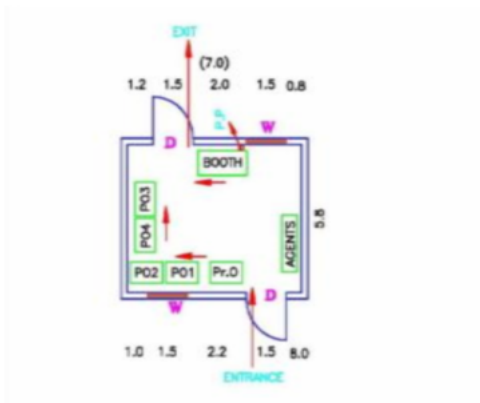

Google Map View

Polling Station Building Front View

Polling Station Front View

Cad View

Key MAP View

1 பெயர் : சீனிவாசன் தந்தை பெயர்: இராஜரத்தினம் வீட்டு எண் : 1 வயது : 79 பாலினம் : ஆண் Photo is available	LFV1222660	2 பெயர் : சாந்தகுமாரி கணவர் பெயர்: சீனிவாசன் வீட்டு எண் : 1 வயது : 71 பாலினம் : பெண் Photo is available	LFV4177424	3 பெயர் : பரமேஸ்வரி கணவர் பெயர்: வேணுகோபால் வீட்டு எண் : 1 வயது : 61 பாலினம் : பெண் Photo is available	IXT0346684
4 பெயர் : ரேவதி கணவர் பெயர்: சந்திர சேகர் வீட்டு எண் : 1 வயது : 52 பாலினம் : பெண் Photo is available	IXT0945964	5 பெயர் : உஷா தந்தை பெயர்: சீனிவாசன் வீட்டு எண் : 1 வயது : 49 பாலினம் : பெண் Photo is available	LFV4177564	6 பெயர் : பாரதி தந்தை பெயர்: சீனிவாசன் வீட்டு எண் : 1 வயது : 46 பாலினம் : பெண் Photo is available	LFV4395091
7 பெயர் : பாலாஜி தந்தை பெயர்: சீனிவாசன் வீட்டு எண் : 1 வயது : 43 பாலினம் : ஆண் Photo is available	LFV4084216	8 பெயர் : கிருஷ்ணப்ரியா தந்தை பெயர்: சந்திரசேகர் வீட்டு எண் : 1 வயது : 26 பாலினம் : பெண் Photo is available	IXT2292175	9 பெயர் : ஆண்டாள் கணவர் பெயர்: பழனி வீட்டு எண் : 2 வயது : 57 பாலினம் : பெண் Photo is available	IXT0346692
10 பெயர் : ரம்யா தந்தை பெயர்: பழனி வீட்டு எண் : 2 வயது : 37 பாலினம் : பெண் Photo is available	IXT0346700	11 பெயர் : பாலாஜி தந்தை பெயர்: பழனி வீட்டு எண் : 2 வயது : 34 பாலினம் : ஆண் Photo is available	IXT0346718	12 பெயர் : சுஷாந்த் தந்தை பெயர்: பழனி வீட்டு எண் : 2 வயது : 24 பாலினம் : ஆண் Photo is available	IXT2388718
13 பெயர் : சுனில் தந்தை பெயர்: பழனி வீட்டு எண் : 2 வயது : 24 பாலினம் : ஆண் Photo is available	IXT2388015	14 பெயர் : மனோகரன் தந்தை பெயர்: கோவிந்தசாமி வீட்டு எண் : 4 வயது : 62 பாலினம் : ஆண் Photo is available	IXT2064046	15 பெயர் : வத்சலா கணவர் பெயர்: மனோகரன் வீட்டு எண் : 4 வயது : 54 பாலினம் : பெண் Photo is available	IXT2064053
16 பெயர் : பிரவீன் குமார் தந்தை பெயர்: மனோகரன் வீட்டு எண் : 4 வயது : 36 பாலினம் : ஆண் Photo is available	IXT0113670	17 பெயர் : பகவதி தந்தை பெயர்: அழகர்சாமி வீட்டு எண் : 6 வயது : 47 பாலினம் : ஆண் Photo is available	IXT0847111	18 பெயர் : மேகலா கணவர் பெயர்: பகவதி வீட்டு எண் : 6 வயது : 40 பாலினம் : பெண் Photo is available	IXT0847103
19 பெயர் : பாலன் தந்தை பெயர்: குப்பன் வீட்டு எண் : 7 வயது : 77 பாலினம் : ஆண் Photo is available	LFV4352456	20 பெயர் : லக்ஷ்மி கணவர் பெயர்: பாலன் வீட்டு எண் : 7 வயது : 72 பாலினம் : பெண் Photo is available	LFV3193083	21 பெயர் : மாஹபூப் பாஷா தந்தை பெயர்: ஷேக் பாஷா சாஹிப் வீட்டு எண் : 7 வயது : 68 பாலினம் : ஆண் Photo is available	IXT0847129
22 பெயர் : சாபீரா பீ கணவர் பெயர்: மஹாபூப் பாஷா வீட்டு எண் : 7 வயது : 59 பாலினம் : பெண் Photo is available	IXT0847137	23 பெயர் : யோகநாதன் தந்தை பெயர்: பாலன் வீட்டு எண் : 7 வயது : 47 பாலினம் : ஆண் Photo is available	LFV4178000	24 பெயர் : மொஹமத் ஷபீர் தந்தை பெயர்: மஹாபூப் பாஷா வீட்டு எண் : 7 வயது : 40 பாலினம் : ஆண் Photo is available	IXT0847186
25 பெயர் : மொஹமத் ராகில் தந்தை பெயர்: மஹாபூப் பாஷா வீட்டு எண் : 7 வயது : 36 பாலினம் : ஆண் Photo is available	IXT0847152	26 பெயர் : ஷபானு பாணு தந்தை பெயர்: மஹாபூப் பாஷா வீட்டு எண் : 7 வயது : 35 பாலினம் : பெண் Photo is available	IXT0847145	27 பெயர் : சுந்தரமூர்த்தி தந்தை பெயர்: நரசிம்மன் வீட்டு எண் : 8 வயது : 74 பாலினம் : ஆண் Photo is available	IXT2064061
28 பெயர் : சுசிலா கணவர் பெயர்: சுந்தரமூர்த்தி வீட்டு எண் : 8 வயது : 68 பாலினம் : பெண் Photo is available	IXT2064079	29 பெயர் : பிரியதர்ஷினி தந்தை பெயர்: சுந்தரமூர்த்தி வீட்டு எண் : 8 வயது : 39 பாலினம் : பெண் Photo is available	LFV3191913	30 பெயர் : பிரீத்தி தந்தை பெயர்: சுந்தரமூர்த்தி வீட்டு எண் : 8 வயது : 36 பாலினம் : பெண் Photo is available	LFV4479242