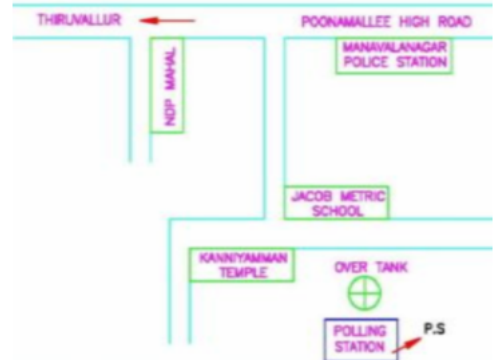

Google Map View

Polling Station Building Front View

Polling Station Front View

Cad View

Key MAP View

சட்டமன்றத் தொகுதியின் எண் மற்றும் பெயர் : 4-திருவள்ளூர் பிரிவு எண் மற்றும் பெயர் 1-வெங்கத்தூர் (ஊ), வள்ளி தெரு (வார்டு-5)