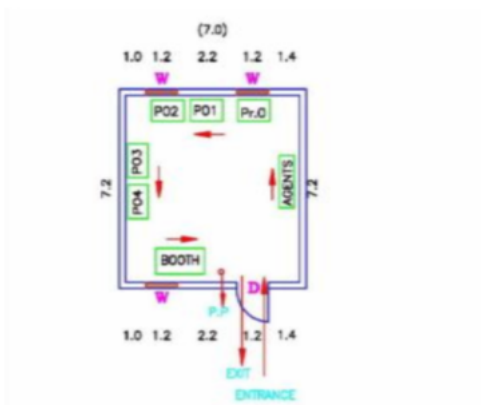

Google Map View

Polling Station Building Front View

Polling Station Front View

Cad View

Key MAP View

சட்டமன்றத் தொகுதியின் எண் மற்றும் பெயர் : 4-திருவள்ளூர் பிரிவு எண் மற்றும் பெயர் 1-வெங்கத்தூர் (ஊ), வள்ளி தெரு (வார்டு-5)