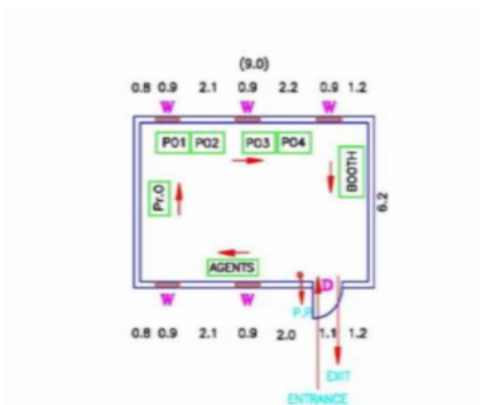

Google Map View

Polling Station Building Front View

Polling Station Front View

Cad View

Key MAP View

சட்டமன்றத் தொகுதியின் எண் மற்றும் பெயர் : 4-திருவள்ளூர் பிரிவு எண் மற்றும் பெயர் 1-வெங்கத்தூர் (ஊ), பாண்டியன் தெரு (வார்டு-5)