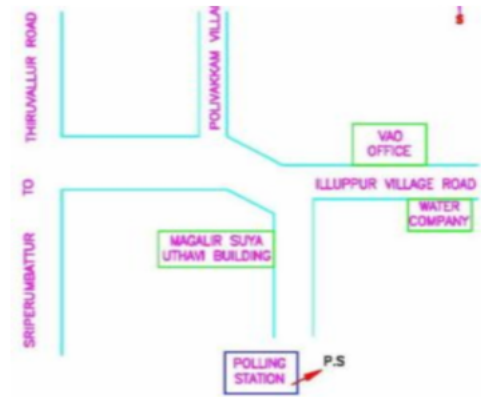

**3. வாக்குச் சாவடியின் விவரங்கள்**

<p><b>வாக்குச் சாவடியின் எண் மற்றும் பெயர் :</b></p> <p>256 - கே.இ.என்.சி. அரசு ஆண்கள் மேல்நிலை பள்ளி, கிழக்கு கட்டிடம், மேற்கு முகப்பு அறை எண் 2 மணவாளநகர் - 602002</p> <p><b>வாக்குச் சாவடியின் முகவரி :</b></p> <p>கே.இ.என்.சி. அரசு ஆண்கள் மேல்நிலை பள்ளி, மணவாளநகர் - 602002</p>	<p><b>வாக்குச் சாவடியின் வகைப்பாடு (ஆண்/பெண்/பொது)</b></p> <p><b>துணை வாக்குச் சாவடிகளின் எண்ணிக்கை :</b></p>	<p><b>பொது</b></p> <p style="font-size: 24px;">0</p>
---	---	--

Google Map View

Polling Station Building Front View

Polling Station Front View

Cad View

Key MAP View

சட்டமன்றத் தொகுதியின் எண் மற்றும் பெயர் : 4-திருவள்ளூர் பிரிவு எண் மற்றும் பெயர் 1-வெங்கத்தூர் (ஊ), பாண்டியன் தெரு (வார்டு-5)