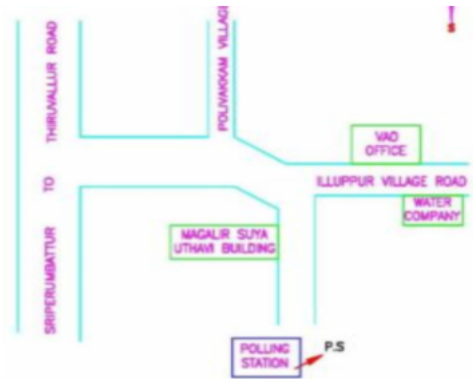

Google Map View

Polling Station Building Front View

Polling Station Front View

Cad View

Key MAP View

சட்டமன்றத் தொகுதியின் எண் மற்றும் பெயர் : 4-திருவள்ளூர் பிரிவு எண் மற்றும் பெயர் 1-வெங்கத்தூர் (ஊ), நேருதெரு (வார்டு-3)