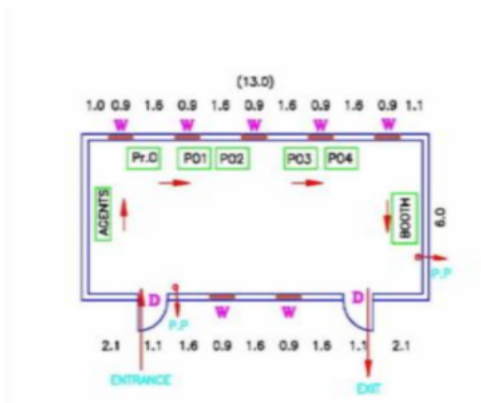

Google Map View

Polling Station Building Front View

Polling Station Front View

Cad View

Key MAP View

சட்டமன்றத் தொகுதியின் எண் மற்றும் பெயர் : 4-திருவள்ளூர் பிரிவு எண் மற்றும் பெயர் 1-வெங்கத்தூர் (ஊ), நேருதெரு (வார்டு-3)