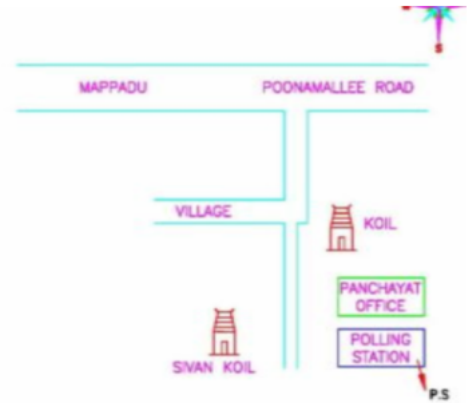

Cad View

Key MAP View