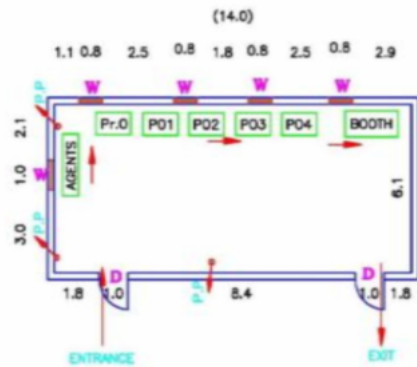

Cad View

Key MAP View