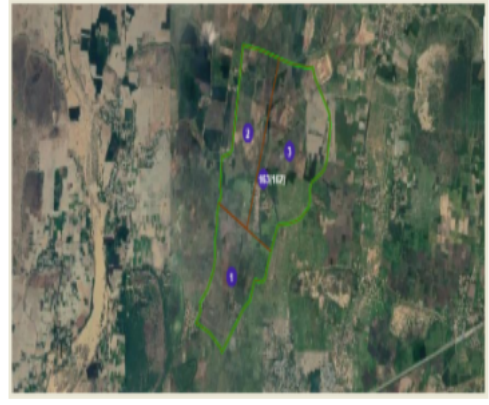

4. வாக்காளர்களின் எண்ணிக்கை

தொடங்கும் வரிசை எண்	முடியும் வரிசை எண்.	நிகர வாக்காளர்களின் எண்ணிக்கை			
		ஆண்	பெண்	மூன்றாம் பாலினம்	மொத்தம்
1	662	325	315	0	640

கையொப்பம்

Nazri Naksha

Google Map View

Polling Station Building Front View