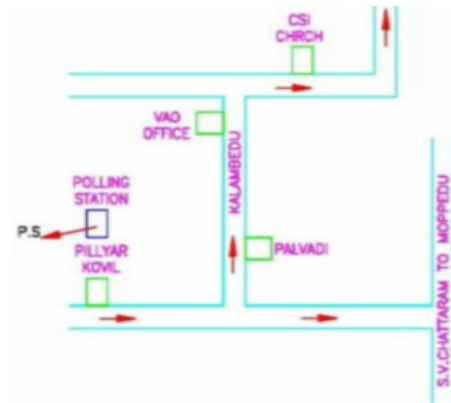

Key MAP View