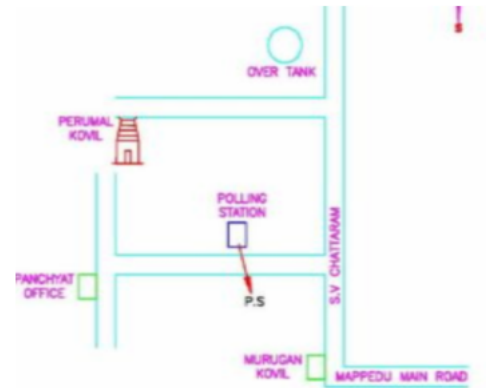

Key MAP View