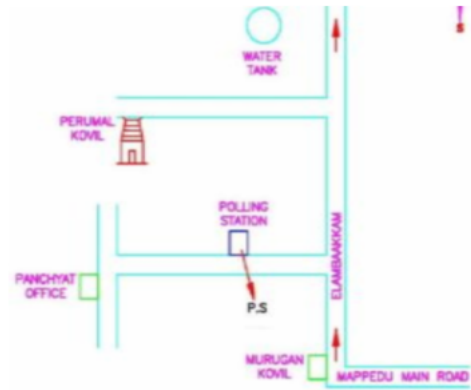

Cad View

Key MAP View