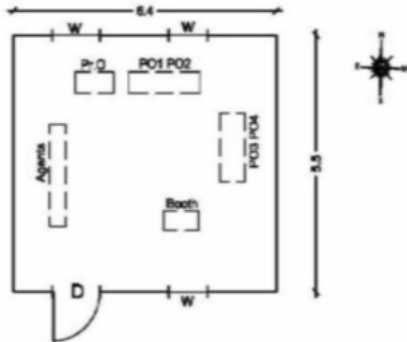

Google Map View

Polling Station Building Front View

Polling Station Front View

Cad View

Key MAP View

சட்டமன்றத் தொகுதியின் எண் மற்றும் பெயர் : 4-திருவள்ளூர் பிரிவு எண் மற்றும் பெயர் 1-கனகம்மா சத்திரம் (ஊ), பிராமின் தெரு (வார்டு-2&3)