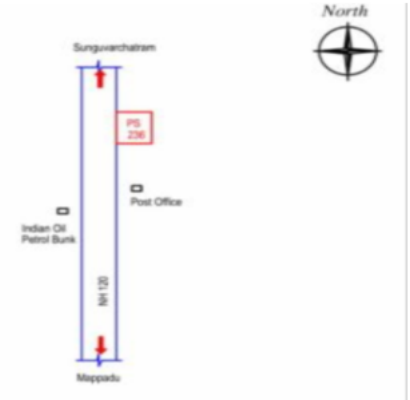

Cad View

Key MAP View