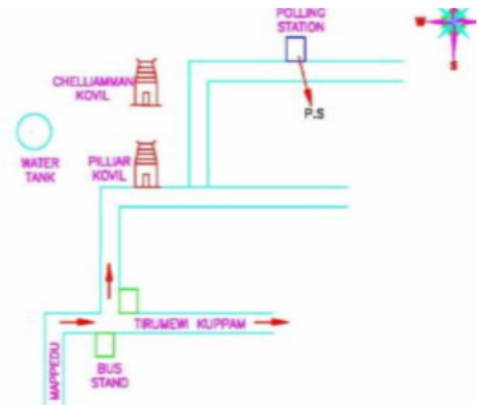

Cad View

Key MAP View