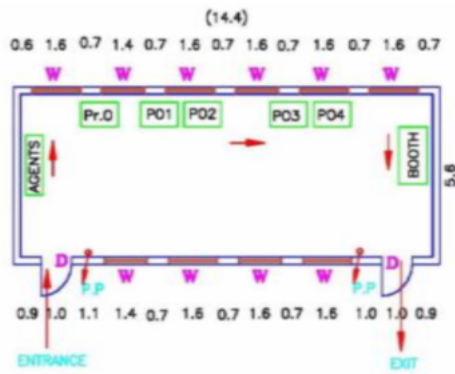

Cad View

Key MAP View