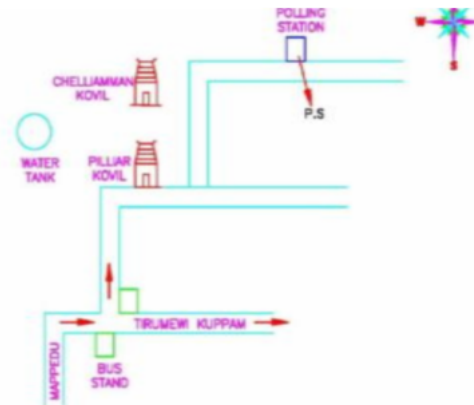

Key MAP View