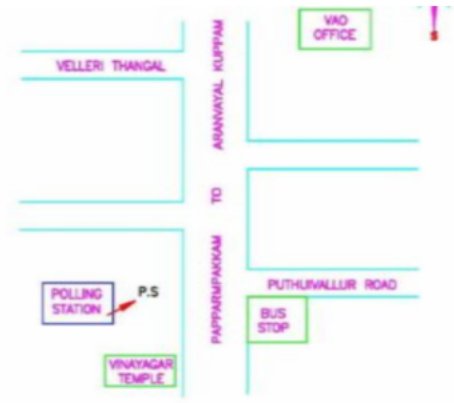

Key MAP View