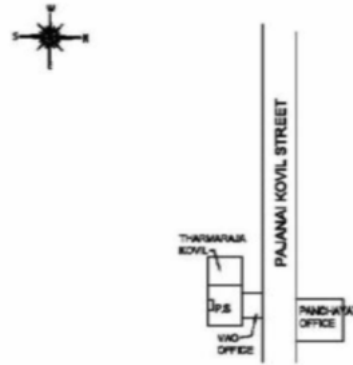

Cad View

Key MAP View