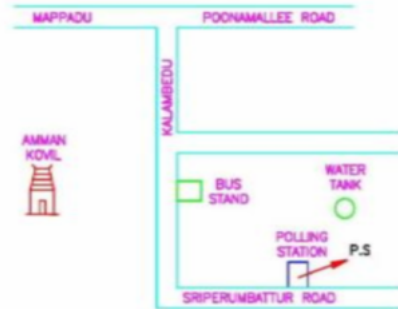

Key MAP View