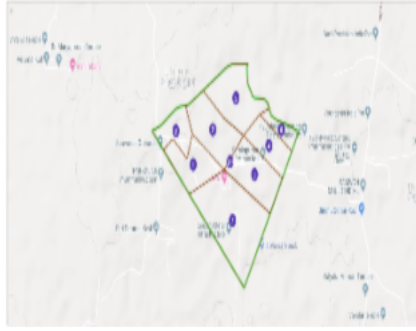

Nazri Naksha