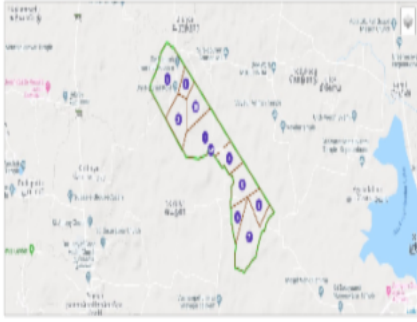

Nazri Naksha