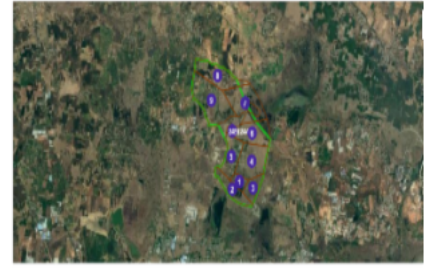

Google Map View