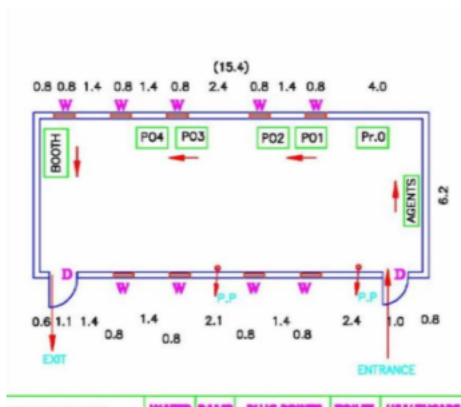

Google Map View

Polling Station Building Front View

Polling Station Front View

Cad View

Key MAP View

1 பெயர் : இந்திரா கணவர் பெயர்: பழனி வீட்டு எண் : 1 வயது : 41 பாலினம் : பெண் Photo is available IXT0643114	# 2 பெயர் : தாரணி கணவர் பெயர்: ரமேஷ் வீட்டு எண் : 4/492, வயது : 29 பாலினம் : பெண் Photo is available IXT1251149	3 பெயர் : சின்னம்மாள் கணவர் பெயர்: பார்த்திபன் வீட்டு எண் : 4 வயது : 60 பாலினம் : பெண் Photo is available LFV1678507
4 பெயர் : டில்லிபாபு தந்தை பெயர்: தனசேகரன் வீட்டு எண் : 4-4 வயது : 32 பாலினம் : ஆண் Photo is available IXT0578377	5 பெயர் : அனிதா நா தந்தை பெயர்: நாமதேவன் வீட்டு எண் : 4-92 வயது : 28 பாலினம் : பெண் Photo is available IXT1251222	6 பெயர் : கோவிந்தம்மாள் கணவர் பெயர்: பக்தவச்சலம் வீட்டு எண் : 4/145 வயது : 86 பாலினம் : பெண் Photo is available CJJ2753218
7 பெயர் : கோபிநாத் தந்தை பெயர்: இராஜேந்திரன் வீட்டு எண் : 4-407 வயது : 34 பாலினம் : ஆண் Photo is available IXT0624163	8 பெயர் : சந்திரசேகர் தந்தை பெயர்: கோபால் வீட்டு எண் : 4-407 வயது : 32 பாலினம் : ஆண் Photo is available IXT0750547	9 பெயர் : பிரியா தந்தை பெயர்: கோபால் வீட்டு எண் : 4/407 வயது : 26 பாலினம் : பெண் Photo is available IXT2444685
10 பெயர் : ஏ பாக்கியராஜ் தந்தை பெயர்: ஏழுமலை வீட்டு எண் : 4-408 வயது : 43 பாலினம் : ஆண் Photo is available LFV4219630	11 பெயர் : சரளா கணவர் பெயர்: சுரேஷ் வீட்டு எண் : 4-408 வயது : 39 பாலினம் : பெண் Photo is available IXT0324590	12 பெயர் : ரேவதி கணவர் பெயர்: பாக்கியராஜ் வீட்டு எண் : 4-408 வயது : 34 பாலினம் : பெண் Photo is available IXT0324608
13 பெயர் : சதீஷ்குமார் தந்தை பெயர்: நாமதேவன் வீட்டு எண் : 4-408 வயது : 32 பாலினம் : ஆண் Photo is available IXT0578302	14 பெயர் : இளவரசன் தந்தை பெயர்: நாமதேவன் வீட்டு எண் : 4-408 வயது : 31 பாலினம் : ஆண் Photo is available IXT0852913	15 பெயர் : சாந்தி கணவர் பெயர்: ராமசந்திரன் வீட்டு எண் : 4-409 வயது : 53 பாலினம் : பெண் Photo is available LFV4219432
16 பெயர் : வினோத் தந்தை பெயர்: பாலசுந்தரம் வீட்டு எண் : 4-414 வயது : 37 பாலினம் : ஆண் Photo is available IXT0324566	17 பெயர் : மணிகண்டன் தந்தை பெயர்: பாலசுந்தரம் வீட்டு எண் : 4-414 வயது : 35 பாலினம் : ஆண் Photo is available IXT0324558	18 பெயர் : தனுஷ்குமார் தந்தை பெயர்: தேவேந்திரன் வீட்டு எண் : 4-418 வயது : 34 பாலினம் : ஆண் Photo is available IXT0324616
19 பெயர் : தமிழரசி தந்தை பெயர்: டில்லி வீட்டு எண் : 4-418c வயது : 27 பாலினம் : பெண் Photo is available IXT1386549	20 பெயர் : வெங்கடேசன் தந்தை பெயர்: சின்னதம்பி வீட்டு எண் : 4-419 வயது : 45 பாலினம் : ஆண் Photo is available LFV3105301	#2 21 பெயர் : ராதாகிருஷ்ணன் தந்தை பெயர்: சக்கரவர்த்தி வீட்டு எண் : 4/412 வயது : 45 பாலினம் : ஆண் Photo is available LFV4484580
22 பெயர் : மோகன்குமார் தந்தை பெயர்: தேவேந்திரன் வீட்டு எண் : 4-421 வயது : 39 பாலினம் : ஆண் Photo is available LFV4484606	23 பெயர் : ரேவதி கணவர் பெயர்: மோகன்குமார் வீட்டு எண் : 4/421 வயது : 32 பாலினம் : பெண் Photo is available IXT1443696	24 பெயர் : மஞ்சு பிரியா கணவர் பெயர்: திருநாவுக்கரசு வீட்டு எண் : 4/422 வயது : 34 பாலினம் : பெண் Photo is available IXT1534908
25 பெயர் : நடராஜ் தந்தை பெயர்: திருபுரசுந்தரம் வீட்டு எண் : 4-423 வயது : 46 பாலினம் : ஆண் Photo is available IXT0324541	26 பெயர் : செந்தாமரை கணவர் பெயர்: குட்டியப்பன் வீட்டு எண் : 4-425 வயது : 89 பாலினம் : பெண் Photo is available LFV4219523	27 பெயர் : மேகநாதன் தந்தை பெயர்: குட்டியப்பன் வீட்டு எண் : 4-425 வயது : 59 பாலினம் : ஆண் Photo is available LFV4219481
28 பெயர் : கலைவாணி மேகநாதன் தந்தை பெயர்: மேகநாதன் வீட்டு எண் : 4/426 வயது : 28 பாலினம் : பெண் Photo is available IXT1510684	29 பெயர் : முனியம்மாள் கணவர் பெயர்: வெங்கடேசன் வீட்டு எண் : 4-428 வயது : 41 பாலினம் : பெண் Photo is available IXT0123596	30 பெயர் : லோகா பாரதி தந்தை பெயர்: செல்வா குமார் வீட்டு எண் : 4/432 வயது : 23 பாலினம் : பெண் Photo is available IXT2443026