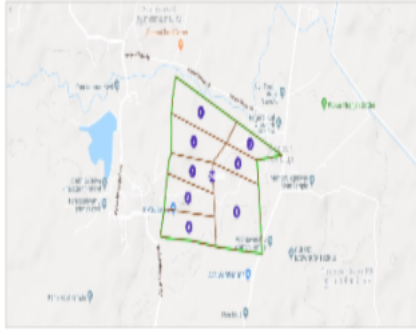

Nazri Naksha