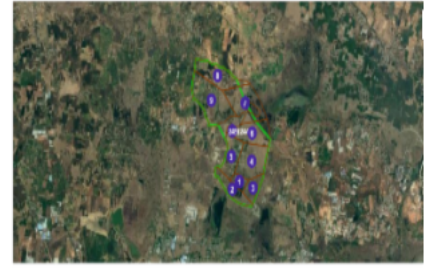

**4. வாக்காளர்களின் எண்ணிக்கை**

தொடங்கும் வரிசை எண்	முடியும் வரிசை எண்.	நிகர வாக்காளர்களின் எண்ணிக்கை			
		ஆண்	பெண்	மூன்றாம் பாலினம்	மொத்தம்
1	529	263	265	0	528

கையொப்பம்

Nazri Naksha

Google Map View

Polling Station Building Front View