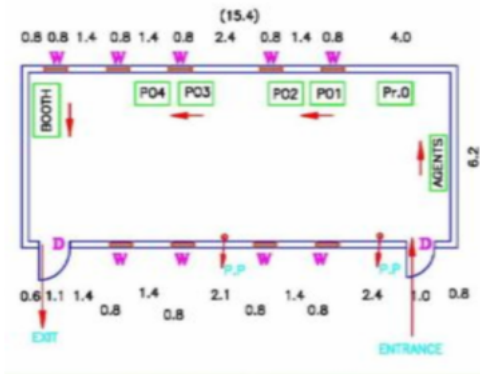

Google Map View

Polling Station Building Front View

Polling Station Front View

Cad View

Key MAP View

1 பெயர் : துரை தந்தை பெயர்: ஏழுமலை வீட்டு எண் : 1 வயது : 56 பாலினம் : ஆண்	IXT2162303 Photo is available	2 பெயர் : ரவி தந்தை பெயர்: மாரி வீட்டு எண் : 1 வயது : 54 பாலினம் : ஆண்	IXT0126250 Photo is available	3 பெயர் : செல்வி கணவர் பெயர்: இரவி வீட்டு எண் : 1 வயது : 51 பாலினம் : பெண்	IXT0126284 Photo is available
4 பெயர் : செல்வராஜ் தந்தை பெயர்: ஏழுமலை வீட்டு எண் : 1 வயது : 50 பாலினம் : ஆண்	IXT2162311 Photo is available	5 பெயர் : இந்திரா கணவர் பெயர்: செல்வராஜ் வீட்டு எண் : 1 வயது : 50 பாலினம் : பெண்	IXT0854224 Photo is available	6 பெயர் : கிருஷ்ணன் தந்தை பெயர்: கண்ணாயிரம் வீட்டு எண் : 1 வயது : 32 பாலினம் : ஆண்	IXT0854257 Photo is available
7 பெயர் : ஜீவா தந்தை பெயர்: துரை வீட்டு எண் : 1 வயது : 24 பாலினம் : ஆண்	IXT2313047 Photo is available	8 பெயர் : ஹரிபிரியா தந்தை பெயர்: துரை வீட்டு எண் : 1 வயது : 22 பாலினம் : பெண்	IXT2555985 Photo is available	9 பெயர் : மீனா து தந்தை பெயர்: துரை வீட்டு எண் : 01 வயது : 20 பாலினம் : பெண்	IXT2582138 Photo is available
10 பெயர் : உதயகுமார் தந்தை பெயர்: நடராஜன் வீட்டு எண் : 2 வயது : 35 பாலினம் : ஆண்	IXT1477488 Photo is available	11 பெயர் : வள்ளியம்மாள் கணவர் பெயர்: சோமசுந்தரம் வீட்டு எண் : 3 வயது : 62 பாலினம் : பெண்	IXT2162337 Photo is available	12 பெயர் : மூர்த்தி தந்தை பெயர்: சோமசுந்தரம் வீட்டு எண் : 3 வயது : 42 பாலினம் : ஆண்	LFV3226412 Photo is available
13 பெயர் : ராஜேஷ் தந்தை பெயர்: சோமசுந்தரம் வீட்டு எண் : 3 வயது : 39 பாலினம் : ஆண்	LFV4398947 Photo is available	14 பெயர் : நாகதேவி கணவர் பெயர்: மூர்த்தி வீட்டு எண் : 3 வயது : 27 பாலினம் : பெண்	IXT1413194 Photo is available	15 பெயர் : சித்ரா கணவர் பெயர்: ராஜேஷ் வீட்டு எண் : 3 வயது : 27 பாலினம் : பெண்	IXT1413202 Photo is available
16 பெயர் : சுகுந்தா கணவர் பெயர்: நடராஜ் வீட்டு எண் : 4 வயது : 57 பாலினம் : பெண்	IXT2162352 Photo is available	17 பெயர் : தமிழ்ச்செல்வி கணவர் பெயர்: ஞானமூர்த்தி வீட்டு எண் : 5 வயது : 40 பாலினம் : பெண்	IXT1034305 Photo is available	18 பெயர் : சுகேந்திரன் தந்தை பெயர்: ஏழுமலை வீட்டு எண் : 6 வயது : 62 பாலினம் : ஆண்	IXT2162378 Photo is available
19 பெயர் : செல்வி கணவர் பெயர்: சுகேந்திரன் வீட்டு எண் : 6 வயது : 50 பாலினம் : பெண்	LFV1226232 Photo is available	20 பெயர் : குப்பம்மாள் கணவர் பெயர்: இளவரசு வீட்டு எண் : 8 வயது : 53 பாலினம் : பெண்	IXT2415164 Photo is available	21 பெயர் : கணேசன் தந்தை பெயர்: பொன்னுசாமி வீட்டு எண் : 9 வயது : 76 பாலினம் : ஆண்	IXT2162386 Photo is available
22 பெயர் : விஜயா கணவர் பெயர்: கணேசன் வீட்டு எண் : 9 வயது : 66 பாலினம் : பெண்	IXT2162394 Photo is available	23 பெயர் : முனுசாமி தந்தை பெயர்: கணேசன் வீட்டு எண் : 9 வயது : 45 பாலினம் : ஆண்	LFV4224713 Photo is available	24 பெயர் : தாமோதரன் தந்தை பெயர்: கணேசன் வீட்டு எண் : 9 வயது : 32 பாலினம் : ஆண்	IXT0754267 Photo is available
25 பெயர் : அனிதா கணவர் பெயர்: முனுசாமி வீட்டு எண் : 9 வயது : 30 பாலினம் : பெண்	IXT1034230 Photo is available	26 பெயர் : மோனிஷா தந்தை பெயர்: மல்லையா வீட்டு எண் : 9 வயது : 26 பாலினம் : பெண்	IXT1417682 Photo is available	27 பெயர் : மூர்த்தி தந்தை பெயர்: முனுசாமி வீட்டு எண் : 10 வயது : 63 பாலினம் : ஆண்	IXT2162402 Photo is available
28 பெயர் : பாண்டியன் தந்தை பெயர்: கிருஷ்ணன் வீட்டு எண் : 10 வயது : 61 பாலினம் : ஆண்	IXT1308204 Photo is available	29 பெயர் : நாகேஸ்வரி கணவர் பெயர்: மூர்த்தி வீட்டு எண் : 10 வயது : 59 பாலினம் : பெண்	IXT2162410 Photo is available	30 பெயர் : கோதண்டன் தந்தை பெயர்: எட்டியப்பன் வீட்டு எண் : 11 வயது : 66 பாலினம் : ஆண்	LFV1226836 Photo is available