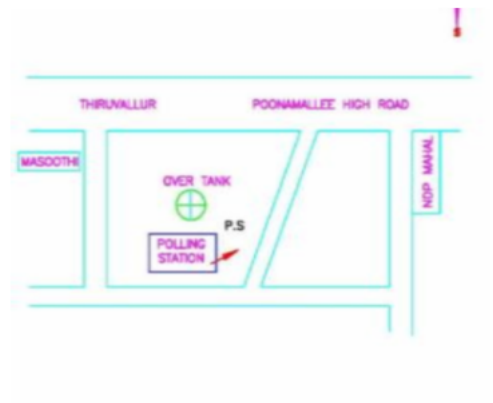

Google Map View

Polling Station Building Front View

Polling Station Front View

Cad View

Key MAP View

1 பெயர் : மீனாட்சி கணவர் பெயர்: செங்கல்வராயன் வீட்டு எண் : 1 வயது : 70 பாலினம் : பெண் Photo is available	LFV4176764	2 பெயர் : பானுமூர்த்தி தந்தை பெயர்: சுந்தர வடிவேல் வீட்டு எண் : 1 வயது : 65 பாலினம் : ஆண் Photo is available	IXT1162023	3 பெயர் : சபாபதி தந்தை பெயர்: முனுசாமி வீட்டு எண் : 1 வயது : 63 பாலினம் : ஆண் Photo is available	IXT1254416
4 பெயர் : கலா கணவர் பெயர்: பானு மூர்த்தி வீட்டு எண் : 1 வயது : 61 பாலினம் : பெண் Photo is available	IXT1162015	5 பெயர் : வடிவேல் தந்தை பெயர்: சுப்பிரமணி வீட்டு எண் : 1 வயது : 58 பாலினம் : ஆண் Photo is available	IXT0127332	6 பெயர் : மனோகரன் தந்தை பெயர்: தட்சணாமூர்த்தி வீட்டு எண் : 1 வயது : 54 பாலினம் : ஆண் Photo is available	IXT0538868
7 பெயர் : சரவணன் தந்தை பெயர்: செங்கல்வராயன் வீட்டு எண் : 1 வயது : 50 பாலினம் : ஆண் Photo is available	LFV4176780	8 பெயர் : ஆதிவட்சுமி கணவர் பெயர்: சரவணன் வீட்டு எண் : 1 வயது : 45 பாலினம் : பெண் Photo is available	IXT1049162	9 பெயர் : விஜயலட்சுமி தாயின் பெயர்: உமா வீட்டு எண் : 1 வயது : 37 பாலினம் : பெண் Photo is available	LFV4477915
10 பெயர் : நந்தகோபால் தந்தை பெயர்: கபாலி வீட்டு எண் : 1 வயது : 31 பாலினம் : ஆண் Photo is available	IXT0958959	11 பெயர் : ஹரி தந்தை பெயர்: முனிரத்தினம் வீட்டு எண் : 1 வயது : 30 பாலினம் : ஆண் Photo is available	IXT0959163	12 பெயர் : யுவராஜ் தந்தை பெயர்: கருணாகரன் வீட்டு எண் : 1 வயது : 29 பாலினம் : ஆண் Photo is available	IXT1115617
13 பெயர் : லோகேஷ் தந்தை பெயர்: சரவணன் வீட்டு எண் : 1 வயது : 29 பாலினம் : ஆண் Photo is available	IXT1388941	14 பெயர் : கல்பனா தந்தை பெயர்: சரவணன் வீட்டு எண் : 1 வயது : 27 பாலினம் : பெண் Photo is available	IXT1388990	15 பெயர் : வெங்கடேசன் தந்தை பெயர்: சரவணன் வீட்டு எண் : 1 வயது : 25 பாலினம் : ஆண் Photo is available	IXT1468255
16 பெயர் : கஜேந்திரன் தந்தை பெயர்: ராஜா வீட்டு எண் : 1A வயது : 73 பாலினம் : ஆண் Photo is available	IXT2120632	17 பெயர் : மங்கையற்கரசி கணவர் பெயர்: கஜேந்திரன் வீட்டு எண் : 1A வயது : 66 பாலினம் : பெண் Photo is available	IXT2120640	18 பெயர் : சுந்தரராஜன் தந்தை பெயர்: கஜேந்திரன் வீட்டு எண் : 1A வயது : 45 பாலினம் : ஆண் Photo is available	LFV4366449
19 பெயர் : பாஷா தந்தை பெயர்: வஹாப் வீட்டு எண் : 2 வயது : 76 பாலினம் : ஆண் Photo is available	IXT2120657	20 பெயர் : கோமு கணவர் பெயர்: முருகேசன் வீட்டு எண் : 2 வயது : 66 பாலினம் : பெண் Photo is available	IXT0362178	21 பெயர் : கலாவதி கணவர் பெயர்: பாஷா வீட்டு எண் : 2 வயது : 66 பாலினம் : பெண் Photo is available	IXT2120665
22 பெயர் : மனோகரன் தந்தை பெயர்: பட்டு வீட்டு எண் : 2 வயது : 61 பாலினம் : ஆண் Photo is available	IXT0361691	23 பெயர் : ஆறுமுகம் தந்தை பெயர்: கண்ணப்பா வீட்டு எண் : 2 வயது : 60 பாலினம் : ஆண் Photo is available	LFV4344677	24 பெயர் : நர்கீஷ்பானு கணவர் பெயர்: இராஷ்ஷொபீ வீட்டு எண் : 2 வயது : 55 பாலினம் : பெண் Photo is available	IXT2120673
25 பெயர் : சத்தியா கணவர் பெயர்: ஆறுமுகம் வீட்டு எண் : 2 வயது : 50 பாலினம் : பெண் Photo is available	LFV4344685	26 பெயர் : சுதந்திர தேவி கணவர் பெயர்: மனோகரன் வீட்டு எண் : 2 வயது : 50 பாலினம் : பெண் Photo is available	IXT0361097	27 பெயர் : முருகேசன் தந்தை பெயர்: செல்வசித்திரம் வீட்டு எண் : 2 வயது : 50 பாலினம் : ஆண் Photo is available	IXT0538298
28 பெயர் : மஞ்சளா கணவர் பெயர்: இராமானுஜம் வீட்டு எண் : 2 வயது : 49 பாலினம் : பெண் Photo is available	IXT1035187	29 பெயர் : சசிக்குமார் தந்தை பெயர்: கிஷ்டப்பன் வீட்டு எண் : 2 வயது : 47 பாலினம் : ஆண் Photo is available	LFV4176798	30 பெயர் : ஹேமலதா தந்தை பெயர்: பாபு வீட்டு எண் : 2 வயது : 46 பாலினம் : பெண் Photo is available	IXT1162049