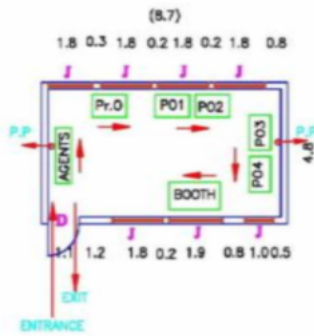

Google Map View

Polling Station Building Front View

Polling Station Front View

Cad View

Key MAP View

1 பெயர் : மீனாட்சி கணவர் பெயர்: செங்கல்வராயன் வீட்டு எண் : 1 வயது : 70 பாலினம் : பெண் Photo is available	LFV4176764	2 பெயர் : பானுமூர்த்தி தந்தை பெயர்: சுந்தர வடிவேல் வீட்டு எண் : 1 வயது : 65 பாலினம் : ஆண் Photo is available	IXT1162023	3 பெயர் : சபாபதி தந்தை பெயர்: முனுசாமி வீட்டு எண் : 1 வயது : 63 பாலினம் : ஆண் Photo is available	IXT1254416
4 பெயர் : கலா கணவர் பெயர்: பானு மூர்த்தி வீட்டு எண் : 1 வயது : 61 பாலினம் : பெண் Photo is available	IXT1162015	5 பெயர் : வடிவேல் தந்தை பெயர்: சுப்பிரமணி வீட்டு எண் : 1 வயது : 58 பாலினம் : ஆண் Photo is available	IXT0127332	6 பெயர் : மனோகரன் தந்தை பெயர்: தட்சணாமூர்த்தி வீட்டு எண் : 1 வயது : 54 பாலினம் : ஆண் Photo is available	IXT0538868
7 பெயர் : சரவணன் தந்தை பெயர்: செங்கல்வராயன் வீட்டு எண் : 1 வயது : 50 பாலினம் : ஆண் Photo is available	LFV4176780	8 பெயர் : ஆதிவட்சுமி கணவர் பெயர்: சரவணன் வீட்டு எண் : 1 வயது : 45 பாலினம் : பெண் Photo is available	IXT1049162	9 பெயர் : விஜயலட்சுமி தாயின் பெயர்: உமா வீட்டு எண் : 1 வயது : 37 பாலினம் : பெண் Photo is available	LFV4477915
10 பெயர் : நந்தகோபால் தந்தை பெயர்: கபாலி வீட்டு எண் : 1 வயது : 31 பாலினம் : ஆண் Photo is available	IXT0958959	11 பெயர் : ஹரி தந்தை பெயர்: முனிரத்தினம் வீட்டு எண் : 1 வயது : 30 பாலினம் : ஆண் Photo is available	IXT0959163	12 பெயர் : யுவராஜ் தந்தை பெயர்: கருணாகரன் வீட்டு எண் : 1 வயது : 29 பாலினம் : ஆண் Photo is available	IXT1115617
13 பெயர் : லோகேஷ் தந்தை பெயர்: சரவணன் வீட்டு எண் : 1 வயது : 29 பாலினம் : ஆண் Photo is available	IXT1388941	14 பெயர் : கல்பனா தந்தை பெயர்: சரவணன் வீட்டு எண் : 1 வயது : 27 பாலினம் : பெண் Photo is available	IXT1388990	15 பெயர் : வெங்கடேசன் தந்தை பெயர்: சரவணன் வீட்டு எண் : 1 வயது : 25 பாலினம் : ஆண் Photo is available	IXT1468255
16 பெயர் : கஜேந்திரன் தந்தை பெயர்: ராஜா வீட்டு எண் : 1A வயது : 73 பாலினம் : ஆண் Photo is available	IXT2120632	17 பெயர் : மங்கையற்கரசி கணவர் பெயர்: கஜேந்திரன் வீட்டு எண் : 1A வயது : 66 பாலினம் : பெண் Photo is available	IXT2120640	18 பெயர் : சுந்தரராஜன் தந்தை பெயர்: கஜேந்திரன் வீட்டு எண் : 1A வயது : 45 பாலினம் : ஆண் Photo is available	LFV4366449
19 பெயர் : பாஷா தந்தை பெயர்: வஹாப் வீட்டு எண் : 2 வயது : 76 பாலினம் : ஆண் Photo is available	IXT2120657	20 பெயர் : கோமு கணவர் பெயர்: முருகேசன் வீட்டு எண் : 2 வயது : 66 பாலினம் : பெண் Photo is available	IXT0362178	21 பெயர் : கலாவதி கணவர் பெயர்: பாஷா வீட்டு எண் : 2 வயது : 66 பாலினம் : பெண் Photo is available	IXT2120665
22 பெயர் : மனோகரன் தந்தை பெயர்: பட்டு வீட்டு எண் : 2 வயது : 61 பாலினம் : ஆண் Photo is available	IXT0361691	23 பெயர் : ஆறுமுகம் தந்தை பெயர்: கண்ணப்பா வீட்டு எண் : 2 வயது : 60 பாலினம் : ஆண் Photo is available	LFV4344677	24 பெயர் : நர்கீஷ்பானு கணவர் பெயர்: இராஷ்ஷொபீ வீட்டு எண் : 2 வயது : 55 பாலினம் : பெண் Photo is available	IXT2120673
25 பெயர் : சத்தியா கணவர் பெயர்: ஆறுமுகம் வீட்டு எண் : 2 வயது : 50 பாலினம் : பெண் Photo is available	LFV4344685	26 பெயர் : சுதந்திர தேவி கணவர் பெயர்: மனோகரன் வீட்டு எண் : 2 வயது : 50 பாலினம் : பெண் Photo is available	IXT0361097	27 பெயர் : முருகேசன் தந்தை பெயர்: செல்வசித்திரம் வீட்டு எண் : 2 வயது : 50 பாலினம் : ஆண் Photo is available	IXT0538298
28 பெயர் : மஞ்சளா கணவர் பெயர்: இராமானுஜம் வீட்டு எண் : 2 வயது : 49 பாலினம் : பெண் Photo is available	IXT1035187	29 பெயர் : சசிக்குமார் தந்தை பெயர்: கிஷ்டப்பன் வீட்டு எண் : 2 வயது : 47 பாலினம் : ஆண் Photo is available	LFV4176798	30 பெயர் : ஹேமலதா தந்தை பெயர்: பாபு வீட்டு எண் : 2 வயது : 46 பாலினம் : பெண் Photo is available	IXT1162049