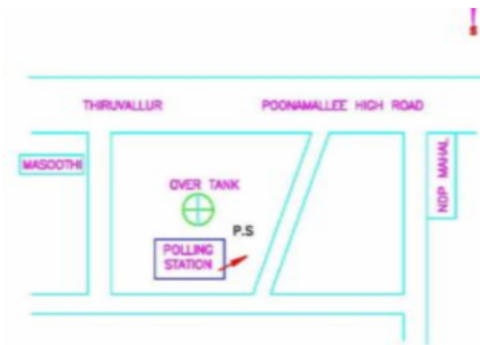

Google Map View

Polling Station Building Front View

Polling Station Front View

Cad View

Key MAP View

சட்டமன்றத் தொகுதியின் எண் மற்றும் பெயர் : 4-திருவள்ளூர் பிரிவு எண் மற்றும் பெயர் 1-வெங்கத்தூர் (ஊ), மறைமலை அடிகள் தெரு (வார்டு-3)