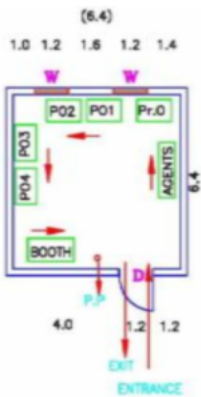

<b>3. வாக்குச் சாவடியின் விவரங்கள்</b>		
<p>வாக்குச் சாவடியின் எண் மற்றும் பெயர் :</p> <p>296 - அரசினர் பெண்கள் உயர்நிலைப்பள்ளி - வடக்கு முக அறை, மணவாளநகர் - 602 002</p> <p>வாக்குச் சாவடியின் முகவரி :</p> <p>அரசினர் பெண்கள் உயர்நிலைப்பள்ளி - வடக்கு முக அறை, மணவாளநகர் - 602 002</p>	<p style="text-align: center;"><b>வாக்குச் சாவடியின் வகைப்பாடு (ஆண்/பெண்/பொது)</b></p>	<p style="text-align: center;">பொது</p>
	<p style="text-align: center;"><b>துணை வாக்குச் சாவடிகளின் எண்ணிக்கை :</b></p>	0

<b>4. வாக்காளர்களின் எண்ணிக்கை</b>					
தொடங்கும் வரிசை எண்	முடியும் வரிசை எண்.	நிகர வாக்காளர்களின் எண்ணிக்கை			
		ஆண்	பெண்	மூன்றாம் பாலினம்	மொத்தம்
1	799	400	396	0	796

கையொப்பம்

Nazri Naksha

Google Map View

Polling Station Building Front View

Polling Station Front View

Cad View

Key MAP View

சட்டமன்றத் தொகுதியின் எண் மற்றும் பெயர் : 4-திருவள்ளூர் பிரிவு எண் மற்றும் பெயர் 1-வெங்கத்தூர் (ஊ), திருப்பூர் குமரன் தெரு (வார்டு-3)