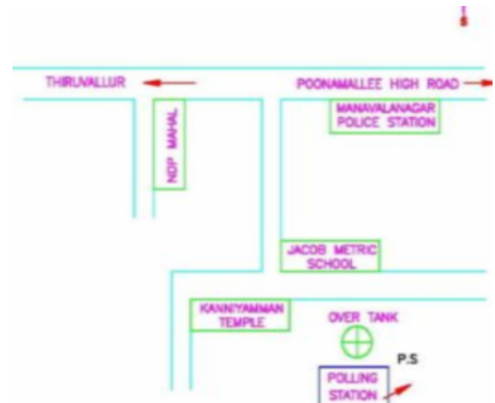

Polling Station Building Front View

Polling Station Front View

Cad View

Key MAP View

சட்டமன்றத் தொகுதியின் எண் மற்றும் பெயர் : 4-திருவள்ளூர் பிரிவு எண் மற்றும் பெயர் 1-வெங்கத்தூர் (ஊ), திருப்பூர் குமரன் தெரு (வார்டு-3)